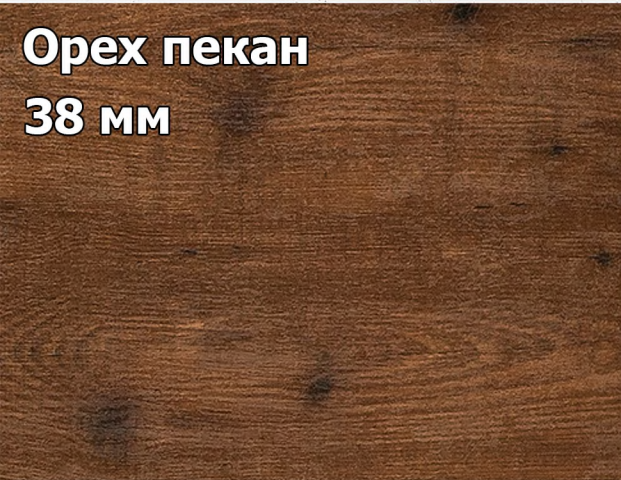

Столешница 38мм Матовые

Цвет: Гранит Бавария, Канадский дуб, Мрамор Марквина белый,

Мраморный берег, Орех Пекана, Риголетто

Столешница 38мм Глянцевые

Цвет: Мрамор Итальянский, Олива жемчужная, Гранит черный, Дуб Вотан

Лавал, Мрамор Бернини, Мрамор греческий, Паутина коричневая, Этна

Столешница 28мм

ЦВЕТ: Дуб канадский, Вотан, Риголето светлый,