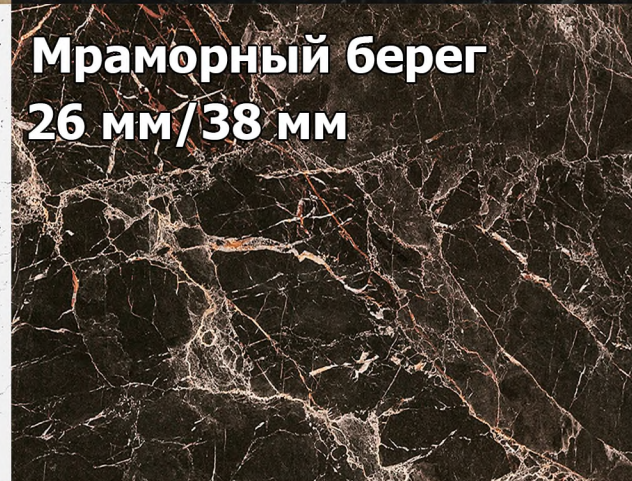

Варианты декора фасада

Белое дерево

Дуб сонома

Венге премиум

Варианты каркаса

Белый

Венге

Дуб Вотан

Дуб Кальяри

*Ручки в комплекте модульной системы «Прага»
M0023/M0046 Ручка-скоба C19 (мет+дуб венге/мет) 128/96мм. К

Столешница 38мм Матовые

Цвет: Гранит Бавария, Канадский дуб, Мрамор Марквина белый,

Мраморный берег, Орех Пекана, Риголетто

Столешница 38мм Глянцевые

Цвет: Мрамор Итальянский, Олива жемчужная, Гранит черный, Дуб Вотан

Лавал, Мрамор Бернини, Мрамор греческий, Паутина коричневая, Этна

Столешница 28мм

ЦВЕТ: Дуб канадский, Вотан, Риголето светлый,