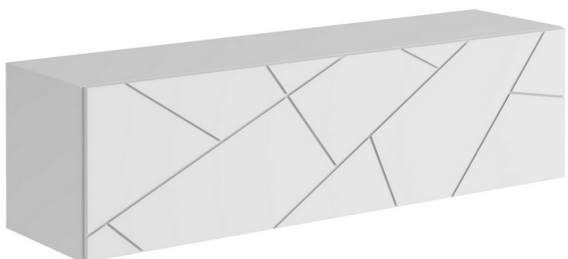

ГРАНЖ Шкаф навесной ШН-004 (Д.1200)

Габариты модуля: Д.1202 x В.350 x Г.320 мм

Описание:

Шкаф навесной на регулируемых навесах.

Внутреннее пространство поделено перегородкой на два равных отделения.

Накладной фасад МДФ с фрезеровкой. Без ручки. Открывание/закрывание при помощи двух отталкивателей — путём нажатия на фасад.

Не имеет видимых снаружи крепежей.

Цветовая гамма:

- Корпус - Белый (Шагрень) / Фасад МДФ - матовая Белый Софт
- Корпус - Серый Шифер / Фасад МДФ - матовая Графит Софт
- Кромка – в цвет корпуса.
- Задняя стенка и соединитель для ХДФ — Белые.

Используемые материалы:

- Корпус – ЛДСП, 16мм.
- Фасад — МДФ, 16мм.
- Задняя стенка – ЛХДФ, 3,2мм + соединитель для задних стенок ХДФ
- Кромка — 0,4мм.

Фурнитура (в коробе) внутри упаковки №1:

- схема-сборки
- стяжка межсекционная D5*32 мм
- стяжка hettich эксцентриковая
- Навес уголок с накл.(35x45x50)+Дюб.8*50мм + шуруп 6*60мм
- Петля четырехшарнирная накладная (к)
- Отталкиватель для двери (TITUS)
- Футорка пластик (дюбель) D5,3 x 10