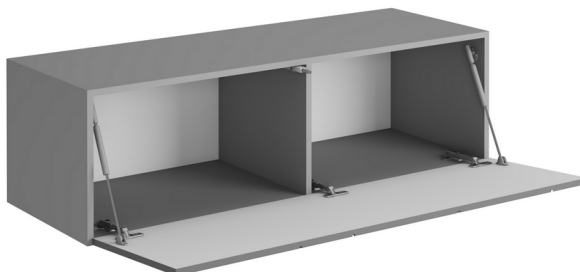

### Описание:

Тумба подвесная на регулируемых навесах.

Внутреннее пространство поделено перегородкой на два равных отделения.

Накладной фасад МДФ с фрезеровкой. Без ручки. Открывание/закрывание при помощи отталкивателя — путём нажатия на фасад. Откидная створка на секретерных газ-лифтах. Не имеет видимых снаружи крепежей.