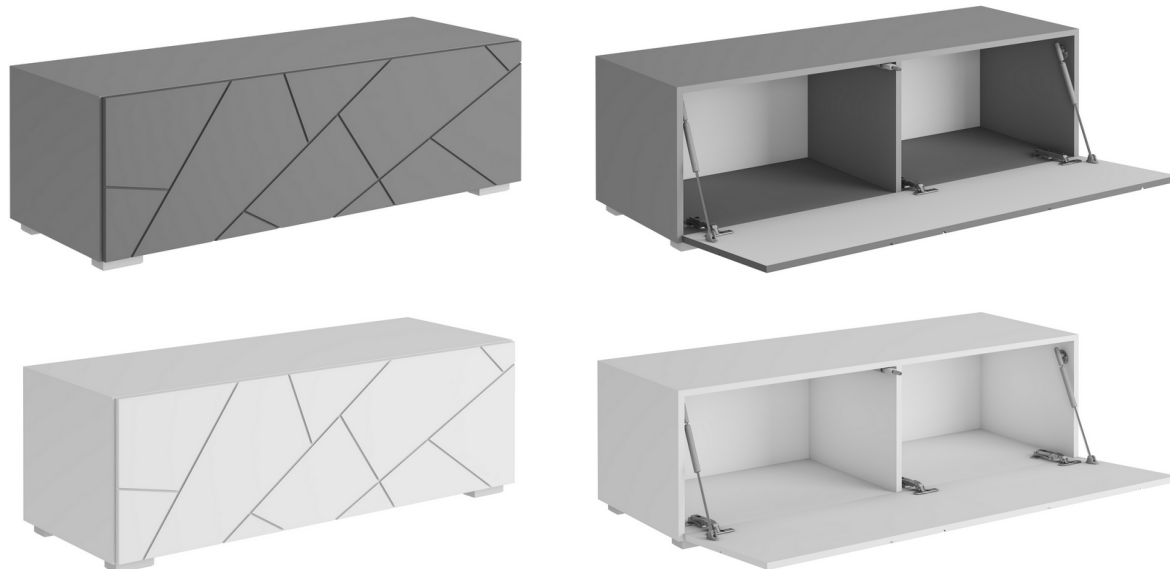

ГРАНЖ Тумба ТМ-003 (Д.1200, напольная)

Габариты модуля: Д.1202 x В.370 x Г.416 мм

Описание:

Тумба на регулируемых опорах. Внутреннее пространство поделено перегородкой на два равных отделения.

Накладной фасад МДФ с фрезеровкой. Без ручки. Открывание/закрывание при помощи отталкивателя — путём нажатия на фасад. Откидная створка на секретерных газ-лифтах. Не имеет видимых снаружи крепежей.

Цветовая гамма:

- Корпус - Белый (Шагрень) / Фасад МДФ - матовая Белый Софт
- Корпус - Серый Шифер / Фасад МДФ - матовая Графит Софт
- Кромка – в цвет корпуса.
- Задняя стенка - Белая

Используемые материалы:

- Корпус – ЛДСП, 16мм.
- Фасад — МДФ, 16мм.
- Задняя стенка – ЛХДФ, 3,2мм.
- Кромка — 0,4мм.

Фурнитура (в коробе) внутри упаковки №1:

- схема-сборки
- стяжка межсекционная D5*32 мм
- стяжка hettich эксцентриковая
- Петля четырехшарнирная накладная (к)
- кронштейн газ-лифт (секретерный, 60N)
- Отталкиватель для двери (TITUS)
- Футорка пластик (дюбель) D5,3 x 10