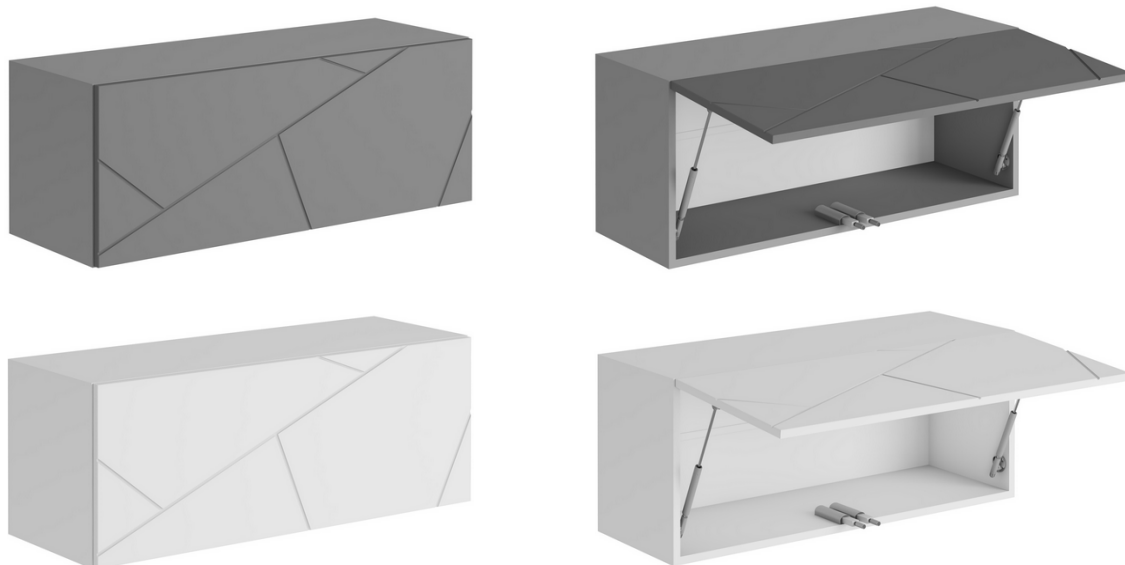

ГРАНЖ Шкаф навесной ШН-003 (Д.900)

Габариты модуля: Д.902 x В.350 x Г.320 мм

Описание:

Шкаф навесной на регулируемых навесах.

Внутреннее пространство цельное, без перегородок и полок.

Накладной фасад МДФ с фрезеровкой. Без ручки. Открывание/закрывание при помощи двух отталкивателей — путём нажатия на фасад.

Не имеет видимых снаружи крепежей.

Цветовая гамма:

- Корпус - Белый (Шагрень) / Фасад МДФ - матовая Белый Софт
- Корпус - Серый Шифер / Фасад МДФ - матовая Графит Софт
- Кромка – в цвет корпуса.
- Задняя стенка и соединитель для ХДФ — Белые.

Используемые материалы:

- Корпус – ЛДСП, 16мм.
- Фасад — МДФ, 16мм.
- Задняя стенка – ЛХДФ, 3,2мм + соединитель для задних стенок ХДФ
- Кромка — 0,4мм.

Фурнитура (в коробе) внутри упаковки №1:

- схема-сборки
- стяжка межсекционная D5*32 мм
- стяжка hettich эксцентриковая
- Навес уголок с накл.(35x45x50)+Дюб.8*50мм + шуруп 6*60мм
- Петля четырехшарнирная накладная (к)
- Отталкиватель для двери (TITUS)
- Фурторка пластик (дюбель) D5,3 x 10