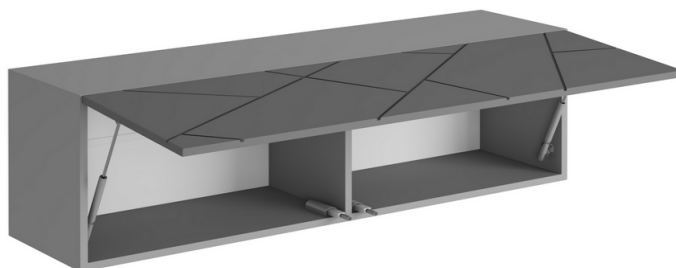

ГРАНЖ Шкаф навесной ШН-004 (Д.1200)

Габариты модуля: Д.1202 x В.350 x Г.320 мм

Описание:

Шкаф навесной на регулируемых навесах.

Внутреннее пространство поделено перегородкой на два равных отделения.

Накладной фасад МДФ с фрезеровкой. Без ручки. Открывание/закрывание при помощи двух отталкивателей — путём нажатия на фасад.

Не имеет видимых снаружи крепежей.

Цветовая гамма:

- Корпус - Белый (Шагрень) / Фасад МДФ - матовая Белый Софт
- Корпус - Серый Шифер / Фасад МДФ - матовая Графит Софт
- Кромка – в цвет корпуса.
- Задняя стенка и соединитель для ХДФ — Белые.

Используемые материалы:

- Корпус – ЛДСП, 16мм.
- Фасад — МДФ, 16мм.
- Задняя стенка – ЛХДФ, 3,2мм + соединитель для задних стенок ХДФ
- Кромка — 0,4мм.

Фурнитура (в коробе) внутри упаковки №1:

- схема-сборки
- стяжка межсекционная D5*32 мм
- стяжка hettich эксцентриковая
- Навес уголок с накл.(35x45x50)+Дюб.8*50мм + шуруп 6*60мм
- Петля четырехшарнирная накладная (к)
- Отталкиватель для двери (TITUS)
- Футорка пластик (дюбель) D5,3 x 10