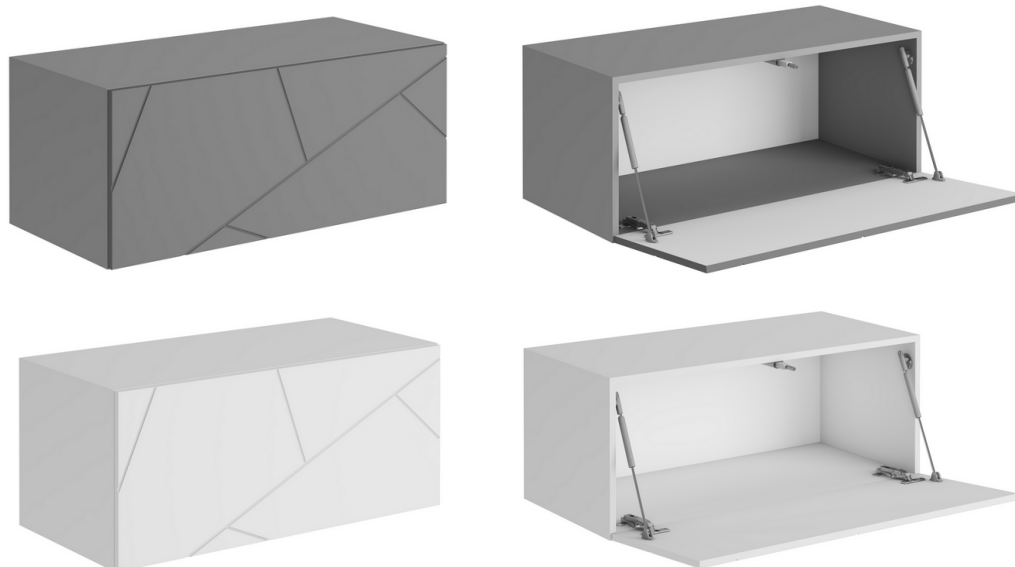

ГРАНЖ Тумба ТМ-002 (Д.900, подвесная)

Габариты модуля: Д.902 x В.350 x Г.416 мм

Описание:

Тумба подвесная на регулируемых навесах.

Внутреннее пространство цельное, без перегородок и полок. Накладной фасад МДФ с фрезеровкой.

Без ручки. Открывание/закрывание при помощи отталкивателя — путём нажатия на фасад.

Откидная створка на секретерных газ-лифтах.

Не имеет видимых снаружи крепежей.

Цветовая гамма:

- Корпус - Белый (Шагрень) / Фасад МДФ - матовая Белый Софт
- Корпус - Серый Шифер / Фасад МДФ - матовая Графит Софт
- Кромка – в цвет корпуса.
- Задняя стенка - Белая

Используемые материалы:

- Корпус – ЛДСП, 16мм.
- Фасад — МДФ, 16мм.
- Задняя стенка – ЛХДФ, 3,2мм.
- Кромка — 0,4мм.

Фурнитура (в коробе) внутри упаковки №1:

- схема-сборки
- стяжка межсекционная D5*32 мм
- стяжка hettich эксцентриковая
- Навес уголок с накл.(35x45x50)+Дюб.8*50мм + шуруп 6*60мм
- Петля четырехшарнирная накладная (к)
- кронштейн газ-лифт (секретерный, 60N)