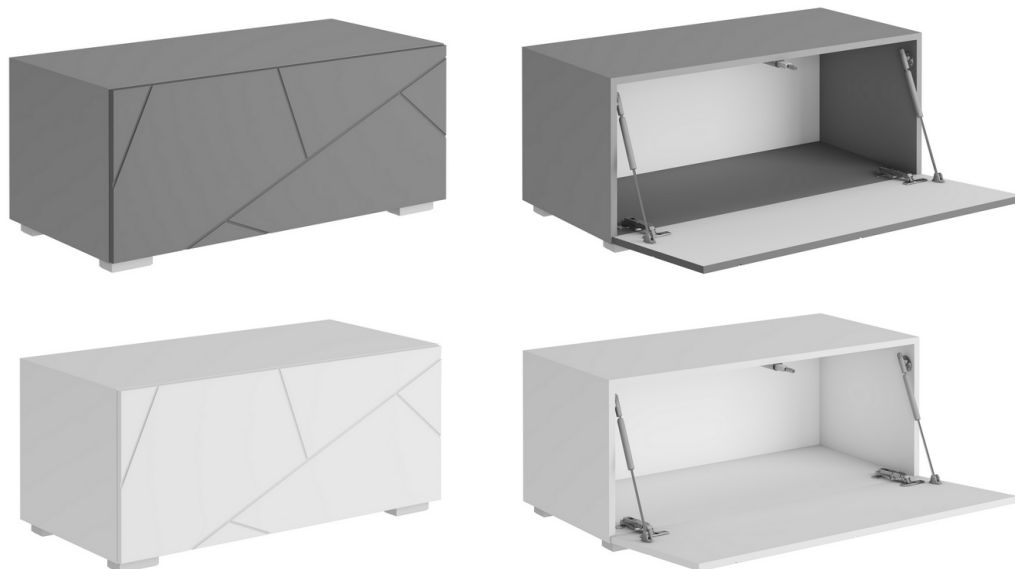

ГРАНЖ Тумба ТМ-001 (Д.900, напольная)

Габариты модуля: Д.902 x В.370 x Г.416 мм

Описание:

Тумба на регулируемых опорах.

Внутреннее пространство цельное, без перегородок и полок. Накладной фасад МДФ с фрезеровкой.

Без ручки. Открывание/закрывание при помощи отталкивателя — путём нажатия на фасад.

Откидная створка на секретерных газ-лифтах.

Не имеет видимых снаружи крепежей.

Цветовая гамма:

- Корпус - Белый (Шагрень) / Фасад МДФ - матовая Белый Софт
- Корпус - Серый Шифер / Фасад МДФ - матовая Графит Софт
- Кромка – в цвет корпуса.
- Задняя стенка - Белая

Используемые материалы:

- Корпус – ЛДСП, 16мм.
- Фасад — МДФ, 16мм.
- Задняя стенка – ЛХДФ, 3,2мм.
- Кромка — 0,4мм.

Фурнитура (в коробе) внутри упаковки №1:

- схема-сборки
- стяжка межсекционная D5*32 мм
- стяжка hettich эксцентриковая
- Петля четырехшарнирная накладная (к)
- кронштейн газ-лифт (секретерный, 60N)
- Отталкиватель для двери (TITUS)