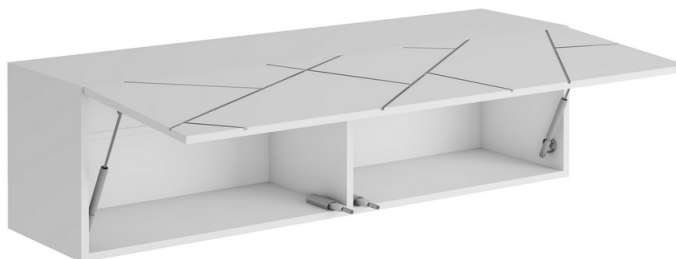

ГРАНЖ Шкаф навесной ШН-004 (Д.1200)

Габариты модуля: Д.1202 x В.350 x Г.320 мм

Описание:

Шкаф навесной на регулируемых навесах.

Внутреннее пространство поделено перегородкой на два равных отделения.

Накладной фасад МДФ с фрезеровкой. Без ручки. Открывание/закрывание при помощи двух отталкивателей — путём нажатия на фасад.

Не имеет видимых снаружи крепежей.

Цветовая гамма:

- Корпус - Белый (Шагрень) / Фасад МДФ - матовая Белый Софт
- Корпус - Серый Шифер / Фасад МДФ - матовая Графит Софт
- Кромка – в цвет корпуса.
- Задняя стенка и соединитель для ХДФ — Белые.

Используемые материалы:

- Корпус – ЛДСП, 16мм.
- Фасад — МДФ, 16мм.
- Задняя стенка – ЛХДФ, 3,2мм + соединитель для задних стенок ХДФ
- Кромка — 0,4мм.

Фурнитура (в коробе) внутри упаковки №1:

- схема-сборки
- стяжка межсекционная D5*32 мм
- стяжка hettich эксцентриковая
- Навес уголок с накл.(35x45x50)+Дюб.8*50мм + шуруп 6*60мм
- Петля четырехшарнирная накладная (к)
- Отталкиватель для двери (TITUS)
- Футорка пластик (дюбель) D5,3 x 10