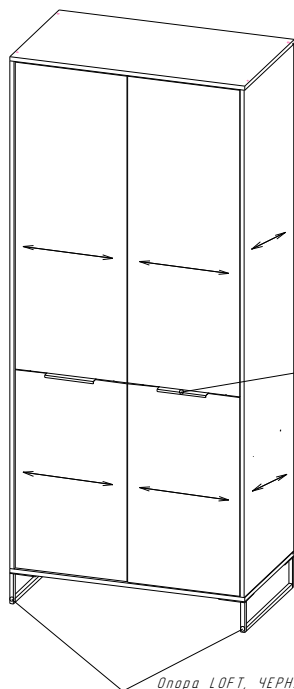

- профиль-ручка СА-1 (160 мм) ЧЁРНАЯ
- стяжка hettich эксцентриковая
- стяжка-евро 6,3*50 мм
- схема-сборки
- Фиксатор задней стенки (белый)
- шкант 8*30 мм
- Шуруп 3,5*15 мм цинк (hettich)
- Шуруп 4,2*14 мм п/ш цинк (саморез)

Данные по упаковке (2 упаковки):

Упаковка	Количество	Номер пакета	Содержит фурниту...	Коробка	Вес (по деталям)	Упаковка			
						Длина	Ширина	Высота	Объем, м3
КАРКАС 2	1,00	2	✓	✓	39,159	1 118	534	128	0,076
КАРКАС 1	1,00	1			37,110	1 960	534	77	0,081

Технические характеристики:

Категория товара – Шкаф.

Длина изделия – 902 мм.

Высота изделия – 2100 мм.

Глубина изделия – 524 мм.

Количество петель – 8 шт.

Материал фасада – ЛДСП 16мм.

Материал корпуса – ЛДСП 16мм.

Вес – 76 кг.

Объём – 0,157м³.

ЛОФТ Шкаф для одежды ШК-001

Корпус Дуб Крафт Белый/Дуб Крафт Золотой
Фасад Дуб Крафт Белый/Дуб Крафт Золотой

Ручка СА-1, ЧЕРНАЯ

Направление текстуры

Опора LOFT, ЧЕРНАЯ