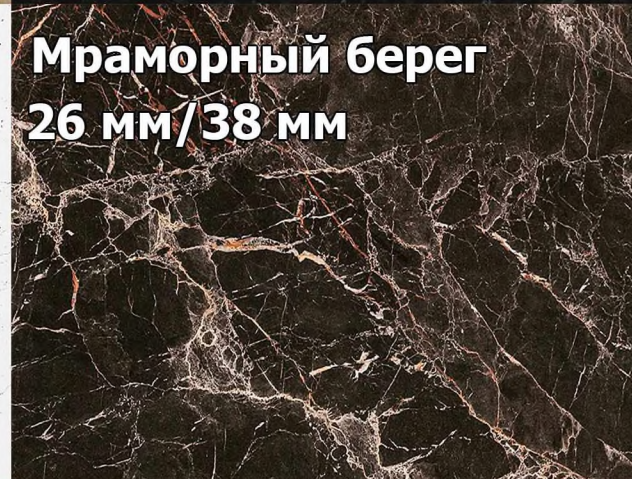

**Ручка-скоба хром боярд
RS025CP 3/32.К**

Ручка боярд RC400BAZ.4.К

Ручка-скоба FS 074 160 серебро старое.К

Ручка-кнопка FB.069.000 Cr гляцевый.К

Ручка-скоба FS 184 128 черный никель.К

Столешница 38мм Матовые