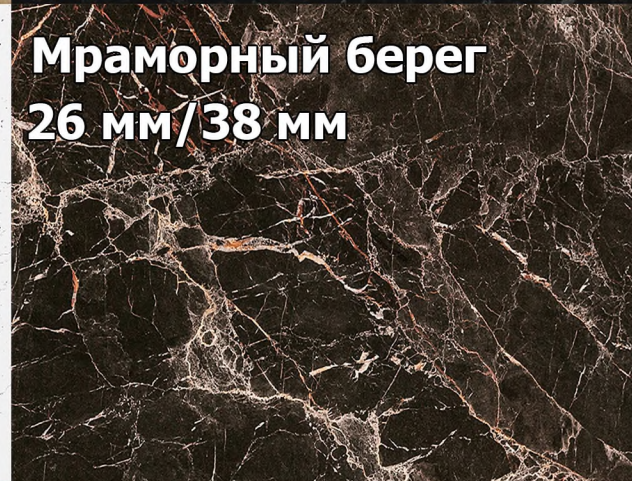

**Ручка-ракушка F1912 64 мм
никель античный мат.К**

**Ручка-скоба хром боярд
RS025CP 3/32.К**

Ручка боярд RC400BAZ.4.К

Ручка-скоба FS 074 160 серебро старое.К

Ручка-кнопка FB.069.000 Cr гляцевый.К

Ручка-скоба FS 184 128 черный никель.К

Столешница 38мм Матовые

Цвет: Гранит Бавария, Канадский дуб, Мрамор Марквина белый,

Мраморный берег, Орех Пекана, Риголетто

Столешница 38мм Глянцевые

Цвет: Мрамор Итальянский, Олива жемчужная, Гранит черный, Дуб Вотан