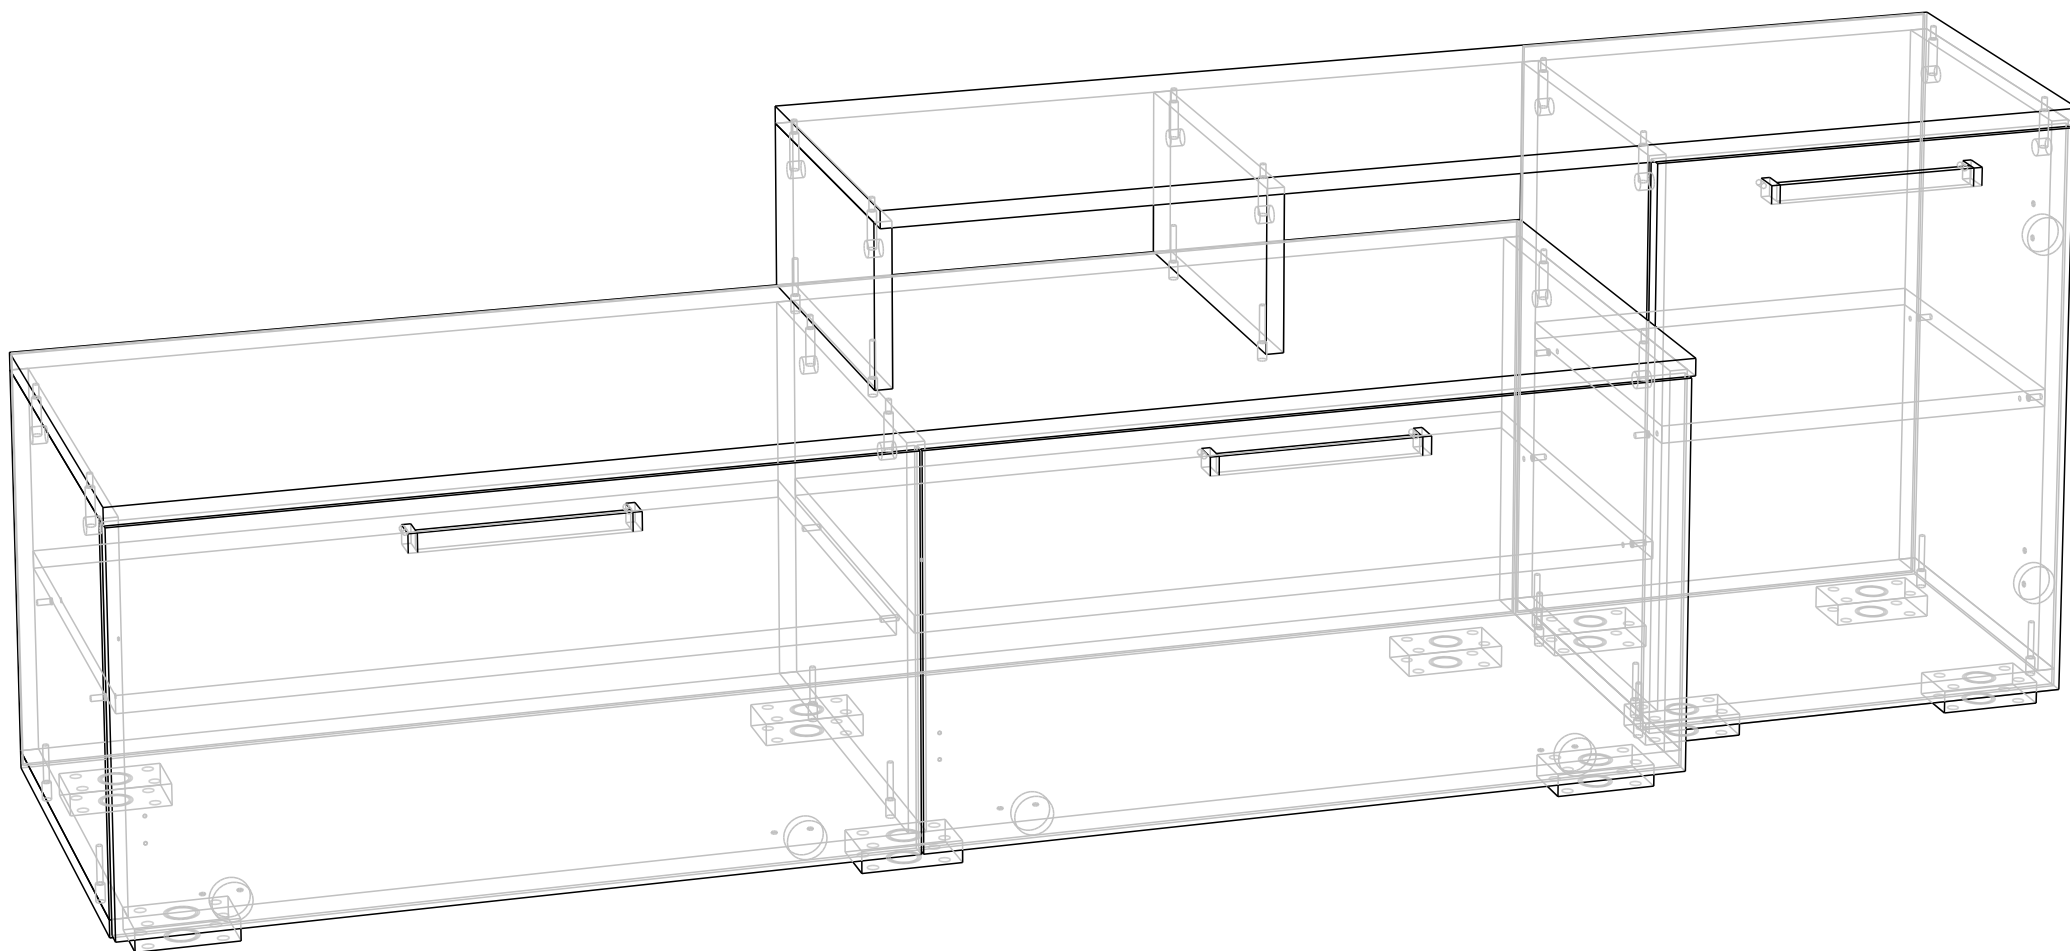

Пенал закрытый
400x2112x466

ЛДСП 3215
МДФ 5050

Пенал открытый
400x2160x550

2990

Пенал навесной
514x1200x370

ЛДСП 2840
МДФ 3700

Полка навесная
1200x216x366

1080

ТВ тумба
1800x568x446

ЛДСП 4700
МДФ 6550