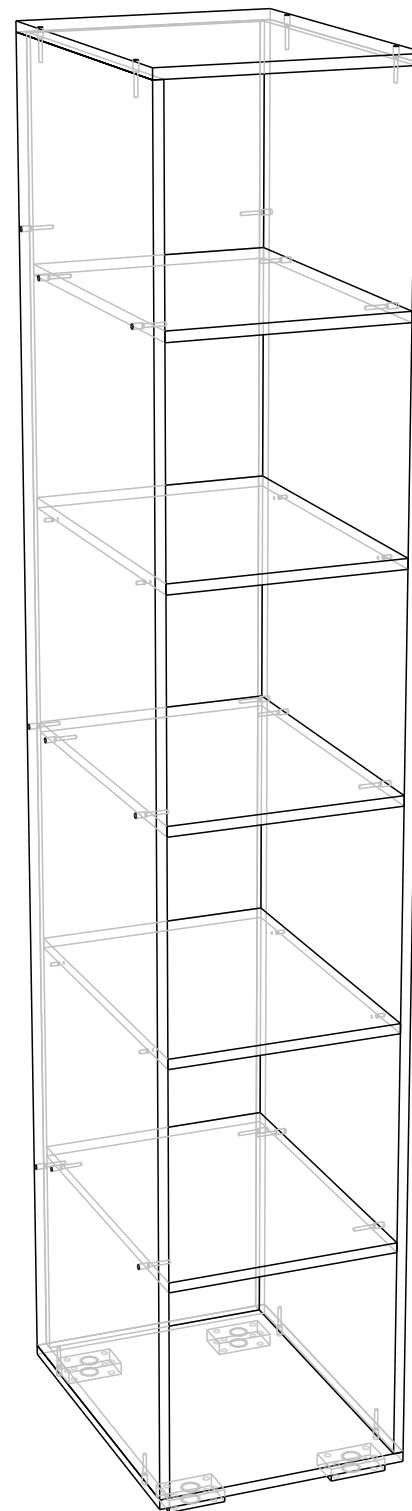

Пенал закрытый
400x2112x466

ЛДСП 3215
МДФ 5050

Пенал открытый
400x2160x550

2990

Пенал навесной
514x1200x370

ЛДСП 2840
МДФ 3700

Полка навесная
1200x216x366

1080

ТВ тумба
1800x568x446

ЛДСП 4700
МДФ 6550