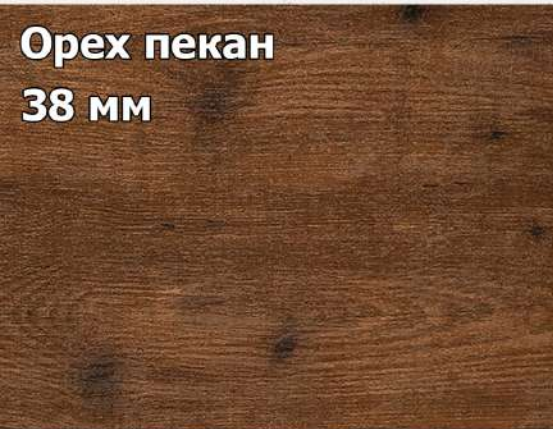

Паутина коричневая
38 мм

Орех пекан
38 мм

Риголетто светлый
26 мм/38 мм

Мрамор Бернини
38 мм

Лавал
38 мм

Этна
38 мм

Гранит Бавария
38 мм

Столешница 38мм Матовые