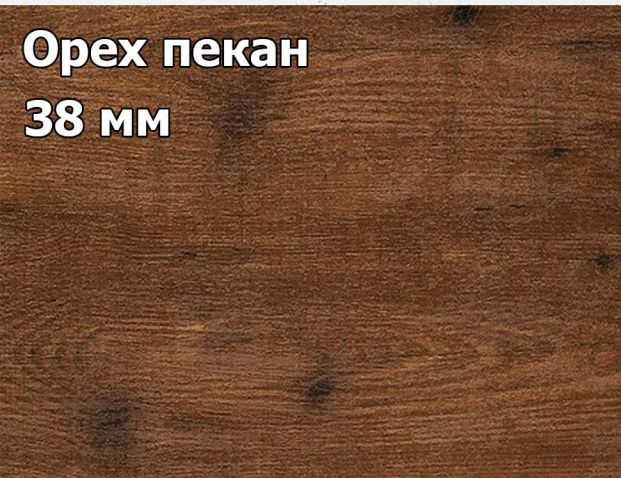

Гранатовый
Металлик

Варианты каркаса

Белый

Венге

Дуб Вотан

Дуб Кальяри

*Ручки в комплекте:
M0024 ручка рейлинг 8/96 мм (хром). К.

Столешница 38мм Матовые