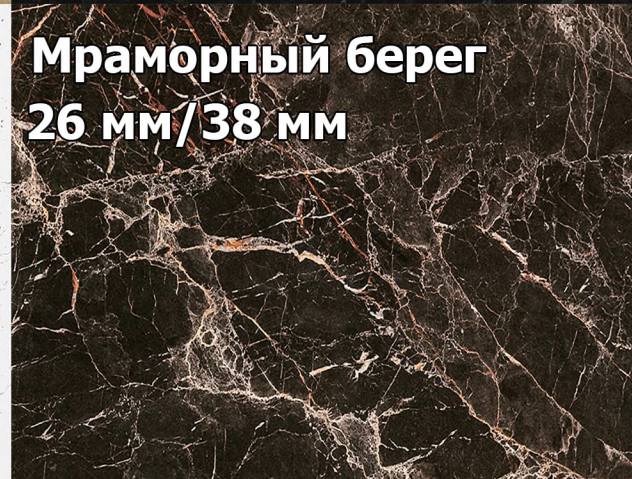

Гранатовый
Металлик

Варианты каркаса

Белый

Венге

Дуб Вотан

Дуб Кальяри

*Ручки в комплекте:
M0024 ручка рейлинг 8/96 мм (хром). К.

Столешница 38мм Матовые