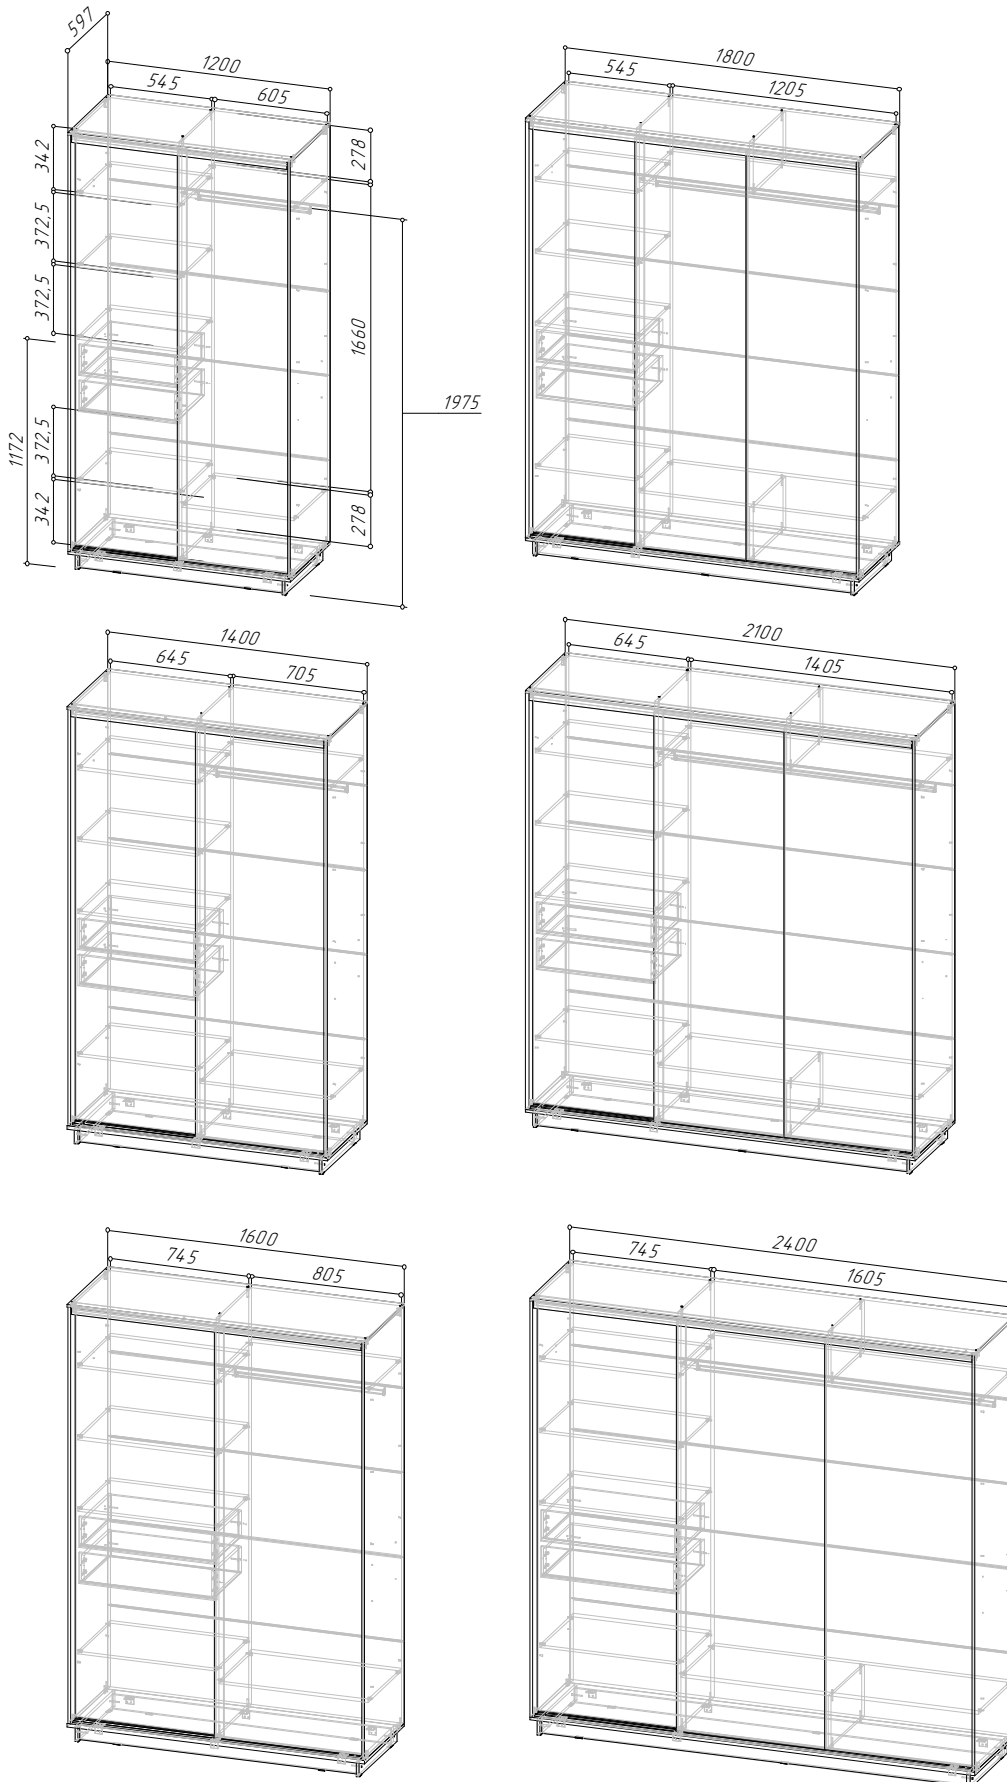

Габаритные размеры