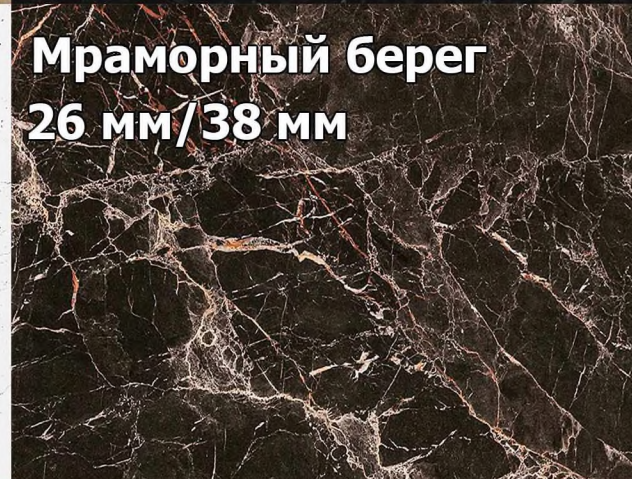

Ручка боярд RC400BAZ.4.К

Ручка-скоба FS 074 160 серебро старое.К

Ручка-кнопка FB.069.000 Cr гляцевый.К

Ручка-скоба FS 184 128 черный никель.К

Столешница 38мм Матовые

Цвет: Гранит Бавария, Канадский дуб, Мрамор Марквина белый,