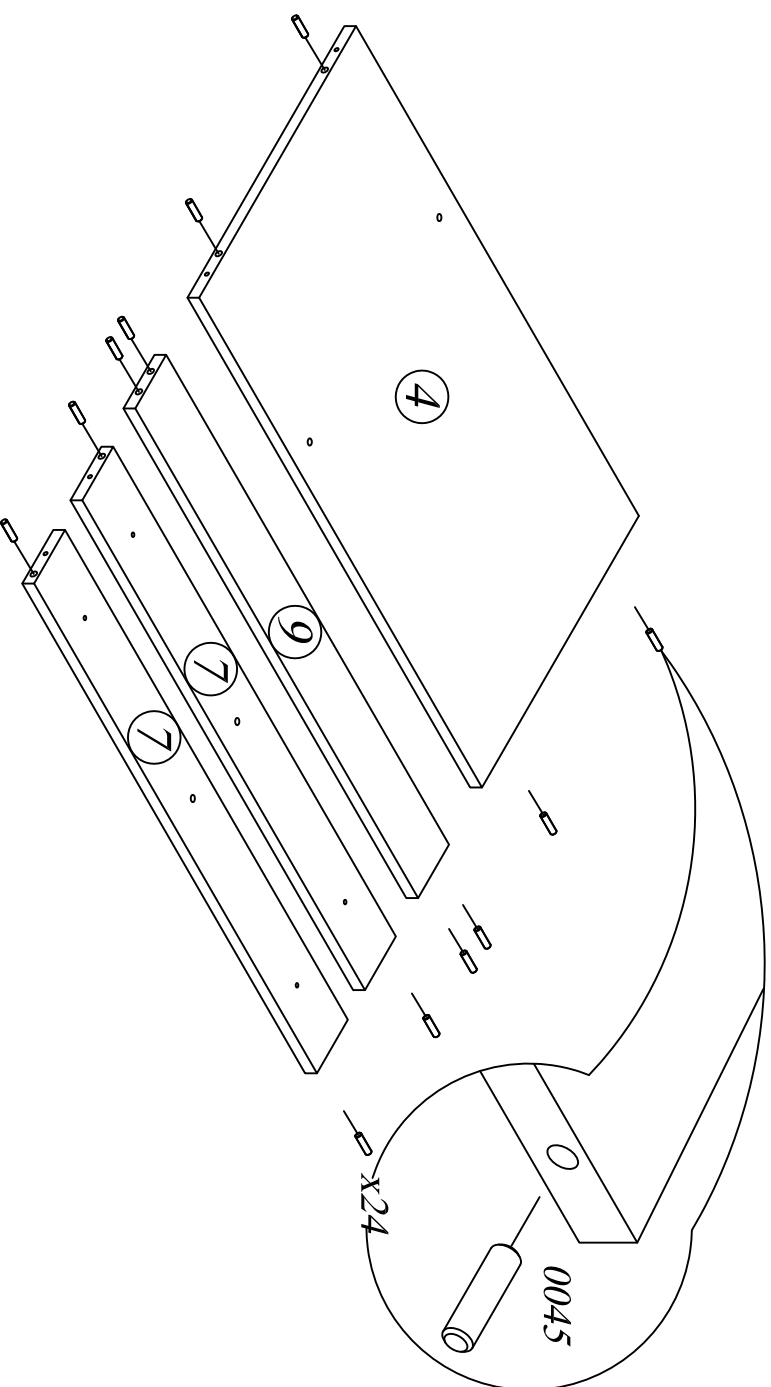

Шкаф тумба 900 СТТ.233.01

Поз.	Размер	Кол-во	Упаковка
1	804x404x16	1x2	Пакет 1
2	804x404x16	1x2	Пакет 2
3	687x404x16	1x2	Пакет 2
4	860x404x16	1x2	Пакет 1
5	716x490x3	1x2	Пакет 4
6	716x398x3	1x2	Пакет 4
7	860x84x16	2x2	Пакет 1
8	375x390x16	1x2	Пакет 2
9	860x84x16	2x2	Пакет 1

A

B