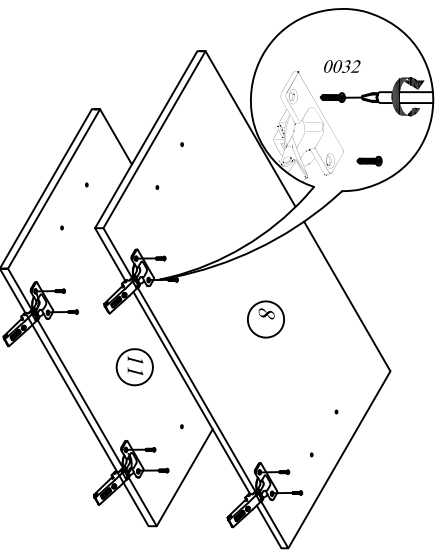

A

Итог.	Размер	Кол-во	Упаковка
8	488x716x16	1	Лакер 5
11	396x536x16	1	Лакер 5

B

Итог.	Размер	Кол-во	Упаковка
8	488x716x16	1	Лакер 5
9	396x716x16	1	Лакер 5
6	467x390x16	1	Лакер 2