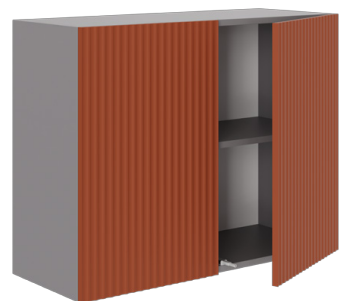

МОДУЛИ КУХОНЬ «SKYFREE»

ШКАФЫ НАВЕСНЫЕ

ГП-400_Н384 (400 x 384 x 570 мм)
 ГП-450_Н384 (450 x 384 x 570 мм)
 ГП-500_Н384 (500 x 384 x 570 мм)
 ГП-550_Н384 (550 x 384 x 570 мм)
 ГП-600_Н384 (600 x 384 x 570 мм)
 ГП-800_Н384 (800 x 384 x 570 мм)

ШГП-1000_Н384
 (1000 x 384 x 600 мм)

ШУГП-900_Н384
 (900 x 384 x 900 мм)
 ШУГП-1000_Н384
 (1000 x 384 x 1000 мм)

Ш-350_Н6 (350 x 626 x 314 мм)
 Ш-400_Н6 (400 x 626 x 314 мм)
 Ш-450_Н6 (450 x 626 x 314 мм)
 Ш-500_Н6 (500 x 626 x 314 мм)
 Ш-550_Н6 (550 x 626 x 314 мм)
 Ш-600_Н6 (600 x 626 x 314 мм)

Ш-800_Н6 (800 x 626 x 314 мм)

ШБВ-450_Н6 (450 x 586 x 314 мм)
 ШБВ-600_Н6 (600 x 586 x 314 мм)

ШСВ-600_Н6 (600 x 626 x 314 мм)

ШСВ-800_Н6 (800 x 626 x 314 мм)

ШУ90-600_Н6 (600 x 626 x 600 мм)

ШП-800_Н6 (800 x 626 x 314 мм)
 ШП-900_Н6 (900 x 626 x 314 мм)

ШКАФЫ НАПОЛЬНЫЕ

Б-150 (SoftClose)
(150 x 820 x 510 мм)
Б-200 (SoftClose)
(200 x 820 x 510 мм)

С-300 (300 x 820 x 478 мм)
С-350 (350 x 820 x 478 мм)
С-400 (400 x 820 x 478 мм)
С-450 (450 x 820 x 478 мм)
С-500 (500 x 820 x 478 мм)
С-550 (550 x 820 x 478 мм)
С-600 (600 x 820 x 478 мм)