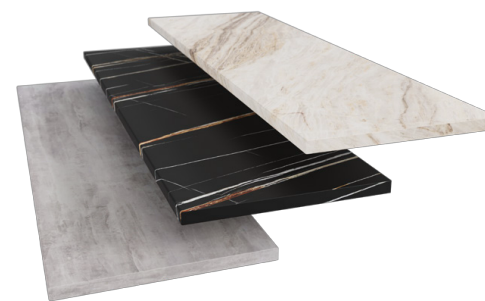

## ФАСАДЫ

Матовый белый софт

Белый глянец

Грин грей софт

Латте софт

Бриз софт

Терракот софт

Графит нубук

Темно-синий софт

Дуб Артисан

В нижних модулях и пеналах (кроме ПВХ и ПВХ) вместо ручки используется профиль GOLA (цвета - алюминий, золотой, черный).  
Ряд модулей имеет систему открывания Push to open.  
Для удобства транспортировки цоколи поставляются длиной 2м, столешницы до 3м.

## СТОЛЕШНИЦЫ

STROMBOLI GREY  
Чёрная Сахара  
Sandy Marble

Луна  
Дуб Классический  
Мрамор Греческий

Брекчия Светлая  
Дуб Кера

Каспий черное золото  
(16 мм)