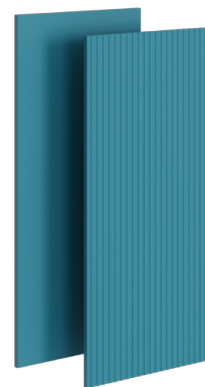

## ФАСАДЫ

Матовый белый софт

Белый глянец

Грин грей софт

Латте софт

Бриз софт

Терракот софт

Графит нубук

Темно-синий софт

Дуб Артисан

В нижних модулях и пеналах (кроме ПВХ и ПВХ) вместо ручки используется профиль GOLA (цвета - алюминий, золотой, черный).  
Ряд модулей имеет систему открывания Push to open.  
Для удобства транспортировки цоколи поставляются длиной 2м, столешницы до 3м.

## СТОЛЕШНИЦЫ

STROMBOLI GREY  
Чёрная Сахара  
Sandy Marble

Луна  
Дуб Классический  
Мрамор Греческий

Брекчия Светлая  
Дуб Кера

Каспий черное золото  
(16 мм)