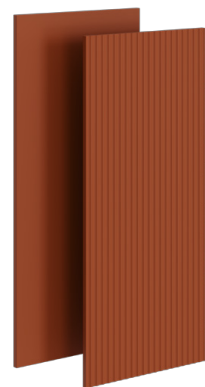

## ФАСАДЫ

Матовый белый софт

Белый глянец

Грин грей софт

Латте софт

Бриз софт

Терракот софт

Графит нубук

Темно-синий софт

Дуб Артисан

В нижних модулях и пеналах (кроме ПВХ и ПВХ) вместо ручки используется профиль GOLA (цвета - алюминий, золотой, черный).  
Ряд модулей имеет систему открывания Push to open.  
Для удобства транспортировки цоколи поставляются длиной 2м, столешницы до 3м.

## СТОЛЕШНИЦЫ

STROMBOLI GREY  
Чёрная Сахара  
Sandy Marble

Луна  
Дуб Классический  
Мрамор Греческий

Брекчия Светлая  
Дуб Кера

Каспий черное золото  
(16 мм)

## ЦОКОЛИ ПЛАСТИКОВЫЕ

Черный

Серый

Белый