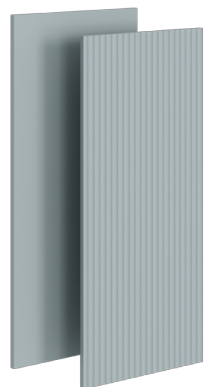

## ФАСАДЫ

Матовый белый софт

Белый глянец

Грин грей софт

Латте софт

Бриз софт

Терракот софт

Графит нубук

Темно-синий софт

Дуб Артисан

В нижних модулях и пеналах (кроме ПВХ и ПВХ) вместо ручки используется профиль GOLA (цвета - алюминий, золотой, черный).  
Ряд модулей имеет систему открывания Push to open.  
Для удобства транспортировки цоколи поставляются длиной 2м, столешницы до 3м.

## СТОЛЕШНИЦЫ

STROMBOLI GREY  
Чёрная Сахара  
Sandy Marble

Луна  
Дуб Классический  
Мрамор Греческий

Брекчия Светлая  
Дуб Кера

Каспий черное золото  
(16 мм)