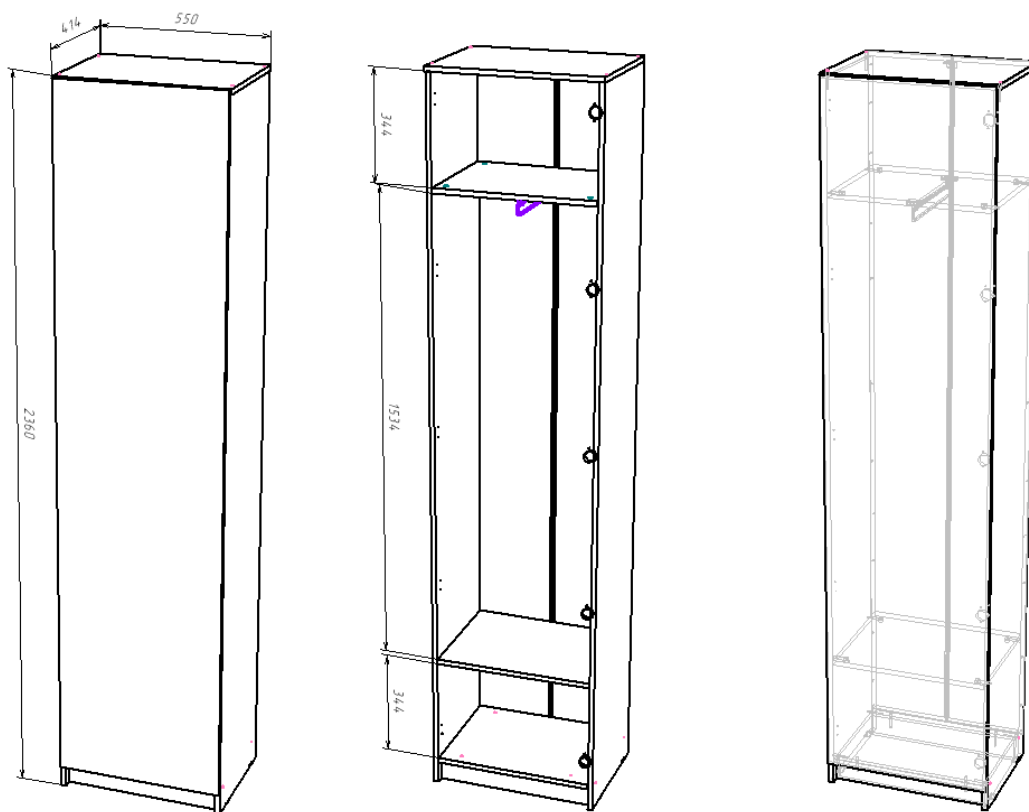

1.1. БОСТОН Прихожая:

Технические характеристики:

Категория товара - Прихожая

Длина изделия – 1000 мм.

Высота изделия – 2360 мм.

Глубина изделия – 414 мм.

Глубина изделия по боковине 394 мм.

Материал фасада:

Глубина изделия по боковине -394 мм.

Материал фасада:

- ЛДСП Серый шифер

- МДФ Белый глянец

Материал корпуса – ЛДСП Дуб крафт золотой

Задние стенки –ХДФ Белое 3.2 мм.

Соединитель задних стенок -Белый

Количество петель - 5

Вес – 51 кг.

Объём – 0,126 м³

Габариты - Д.550 х В.2360 х Г.414 мм.

Шкаф ШК-003 состоит из корпуса и створки. Внутри шкафа 3 отсека: верхний и нижний полезной площадью по 516x344x394 мм каждый, средний отсек 516x1534x394 мм для размещения одежды на вешалке.

Для этого предусмотрена выдвижная штанга х 350мм.

Шкаф необходимо закрепить к стене при помощи навеса уголка с накладкой+дюбель.

Створка шкафа открывается при помощи отталкивателя для двери (TITUS).

Сборка шкафа УНИВЕРСАЛЬНАЯ.