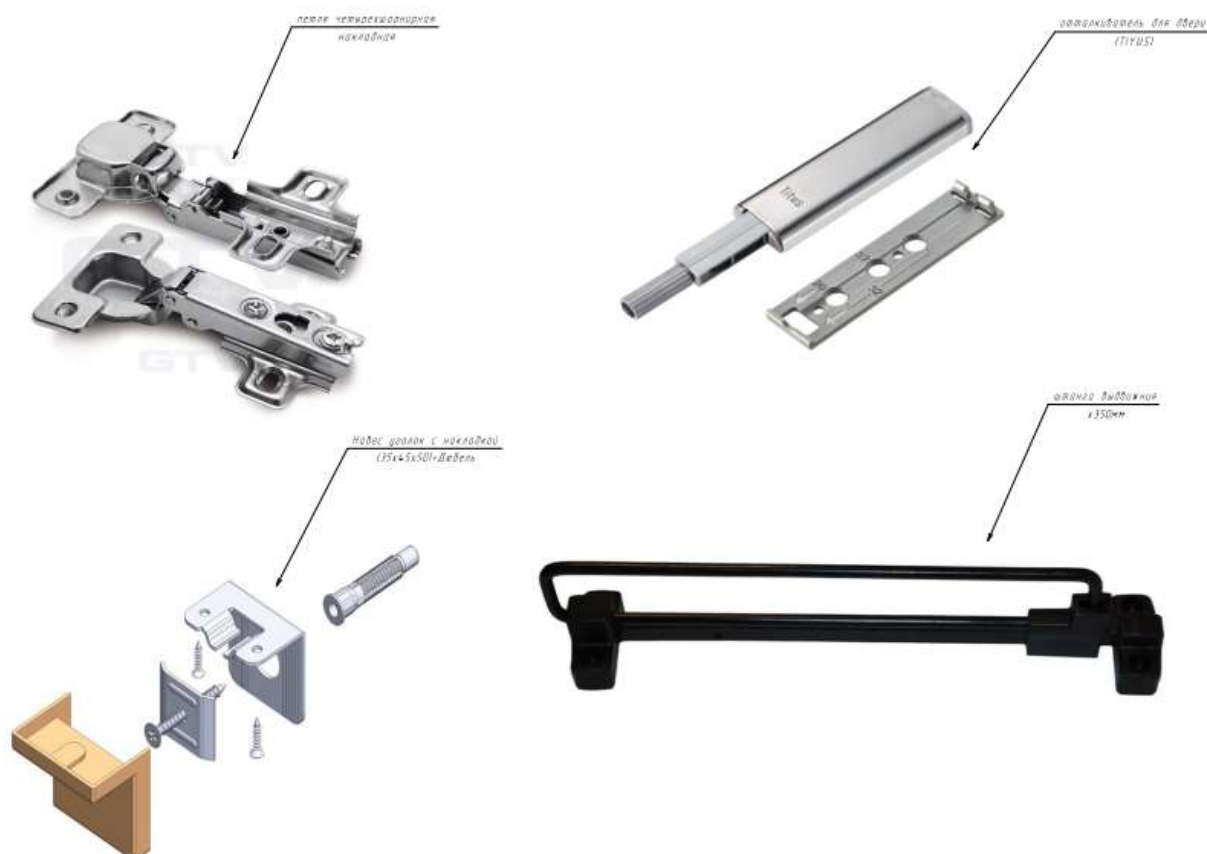

Необходимая фурнитура для БОСТОН Шкаф ШК-003