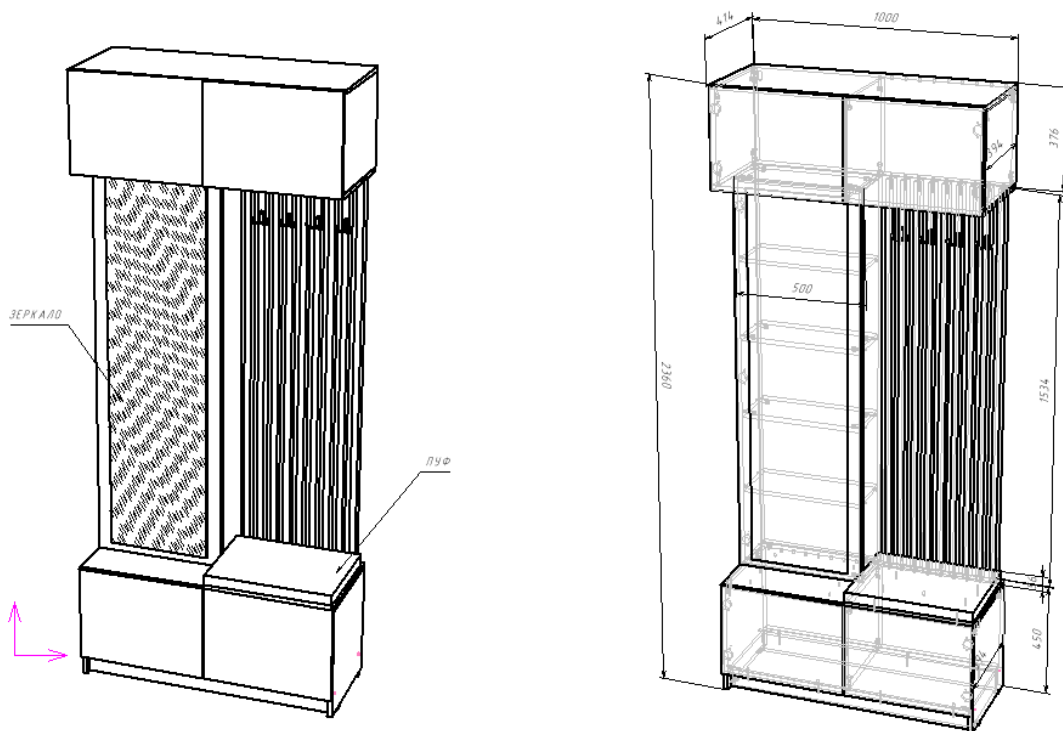

1.1. БОСТОН Прихожая:

Технические характеристики:

Категория товара - Прихожая

Длина изделия – 1000 мм.

Высота изделия – 2360 мм.

Глубина изделия – 414 мм.

Глубина изделия по боковине 394 мм.

Материал фасада:

Тумба стоит на полу, боковины являются опорой.

На тумбе расположен пуф из кожзаменителя. Чехол выполнен с утяжкой, в основе пуфа поролон 40 мм. Размер пуфа 496х56х376 мм.

Между антресолью и тумбой установлен пенал. Его габариты 500х1534х226 мм. Глубина пенала по боковине 202 мм. Внутри расположены полки, расстояние между которыми 287 мм. Максимальная нагрузка 5 кг веса равномерно распределенного по плоскости.

На фасад пенала наклеено зеркало с еврокромкой. Размер зеркала 1470х390 мм.

К нижней крыше антресоли и верхней крыше тумбы закреплены 9 МДФ-профилей 25х40 мм.

На профили присверлены крючки ВМ-01 (АЛДИ) чёрные в количестве 4х штук. Цвет МДФ-профилей Дуб крафт золотой.

Необходимая фурнитура для БОСТОН Прихожая

СМК ТО 001-2017

1.2. БОСТОН Шкаф ШК-003

Технические характеристики:

Категория товара – Прихожая, шкафы

Длина изделия – 550 мм.

Высота изделия – 2360 мм.

Глубина изделия – 414 мм.