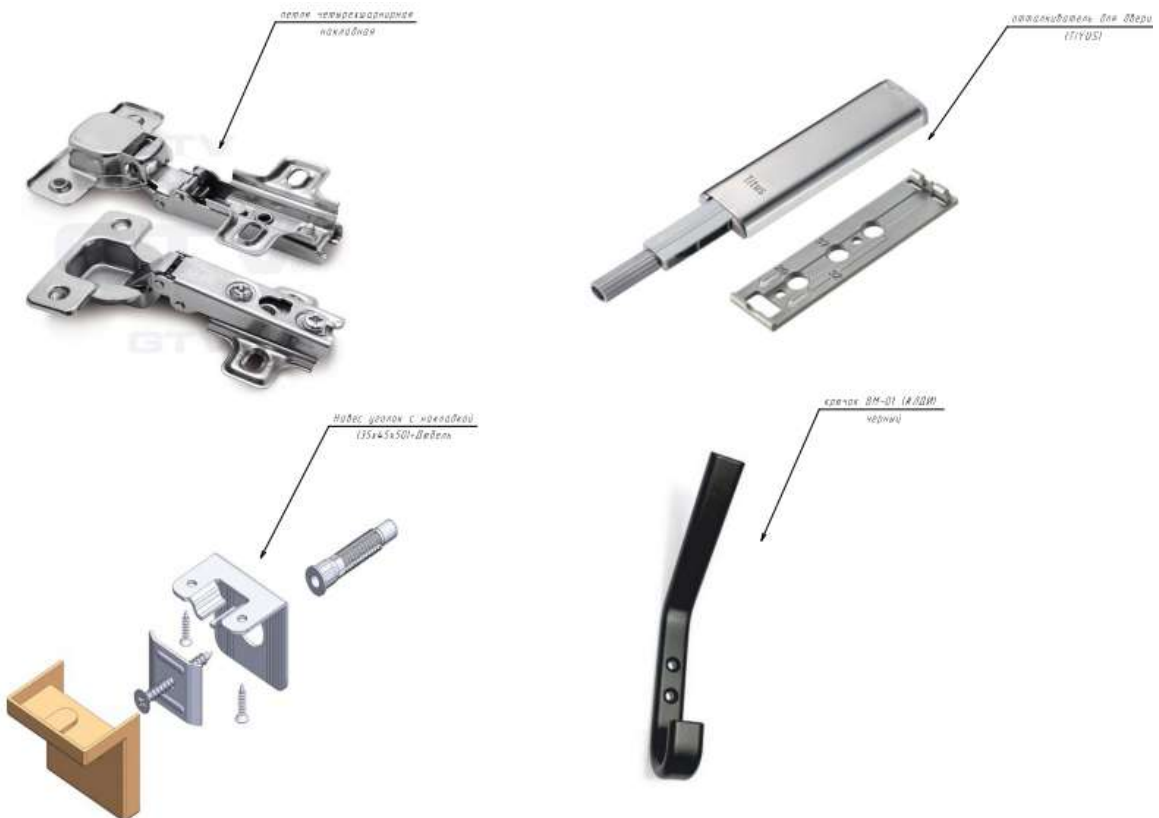

1.1. БОСТОН Прихожая:

Технические характеристики:

Категория товара - Прихожая

Длина изделия – 1000 мм.

Высота изделия – 2360 мм.

Глубина изделия – 414 мм.

Глубина изделия по боковине 394 мм.

Материал фасада:

Соединяются антресоль, пенал и тумба на межсекционные стяжки. МДФ-профили крепятся на евростяжки.

Все створки без ручек, открывание с помощью отталкивателя для двери (TITUS).

Сборка прихожей УНИВЕРСАЛЬНАЯ.

Необходимая фурнитура для БОСТОН Прихожая

СМК ТО 001-2017

1.2. БОСТОН Шкаф ШК-003

Технические характеристики:

Категория товара – Прихожая, шкафы

Длина изделия – 550 мм.

Высота изделия – 2360 мм.

Глубина изделия – 414 мм.