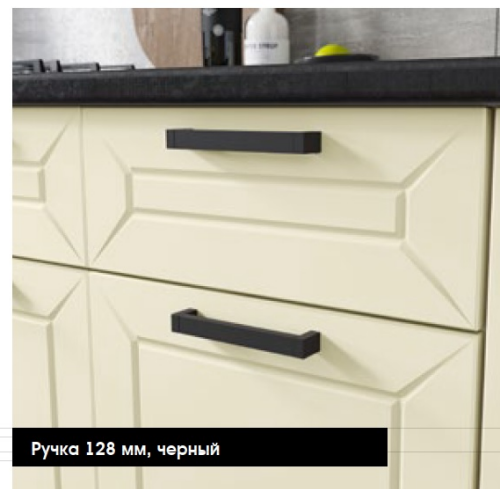

Стекло сатинат

Ручка 128 мм, черный

Варианты исполнения корпуса

Белый шагренё

Дуб крафт золотой

В комплектацию корпуса столешница не входит

Варианты декоров столешниц

Ангарес