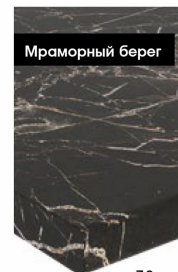

Стекло сатинат

Ручка 128 мм, черный

Варианты исполнения корпуса

Белый шагренё

Дуб крафт золотой

В комплектацию корпуса столешница не входит

Варианты декоров столешниц

Ангарес

26 мм

Мрамор лацио белый

38 мм  
26 мм

Ольва

38 мм  
26 мм

Дуб вотан

38 мм  
26 мм

Кастилло тёмный

26 мм

Мраморный берег

38 мм  
26 мм

NEW

Черный

38 мм