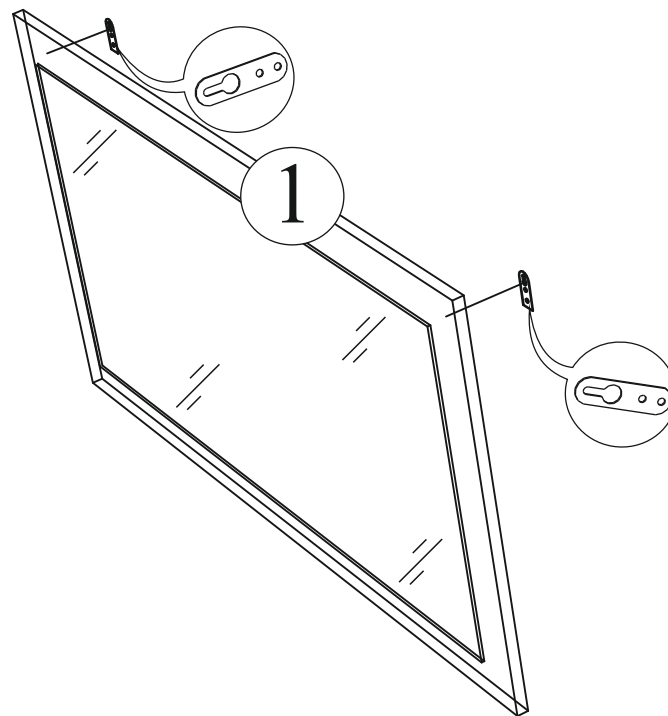

Габаритные размеры:

Высота (мм): 610

Глубина(мм): - 20

Ширина(мм): - 810

Комплектация фурнитурой

Обозначение	Наименование	Кол-во	Ед.изм.
	Навес плоский	2	шт.
	Шуруп 3,5x16	4	шт.

Комплектация деталей

Поз.	Наименование	Длина	Ширина	Кол-во
<i>Зеркало ЗР 551</i>				
1	Подзеркальник	810	610	1