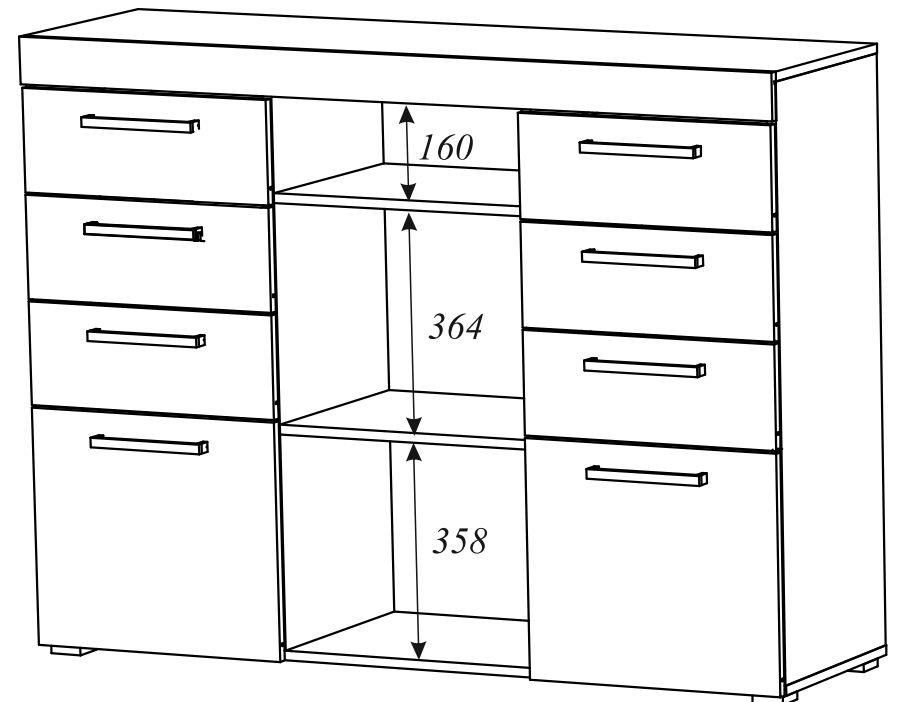

**Комод «БАСТОН»**  
**ШхВхГ 1352x1028x400**

- \* Ручка C18 192 мм черный глянец
- \* Опора квадрат (18\*54\*54) - 5 шт
- \* Стекло тонированное