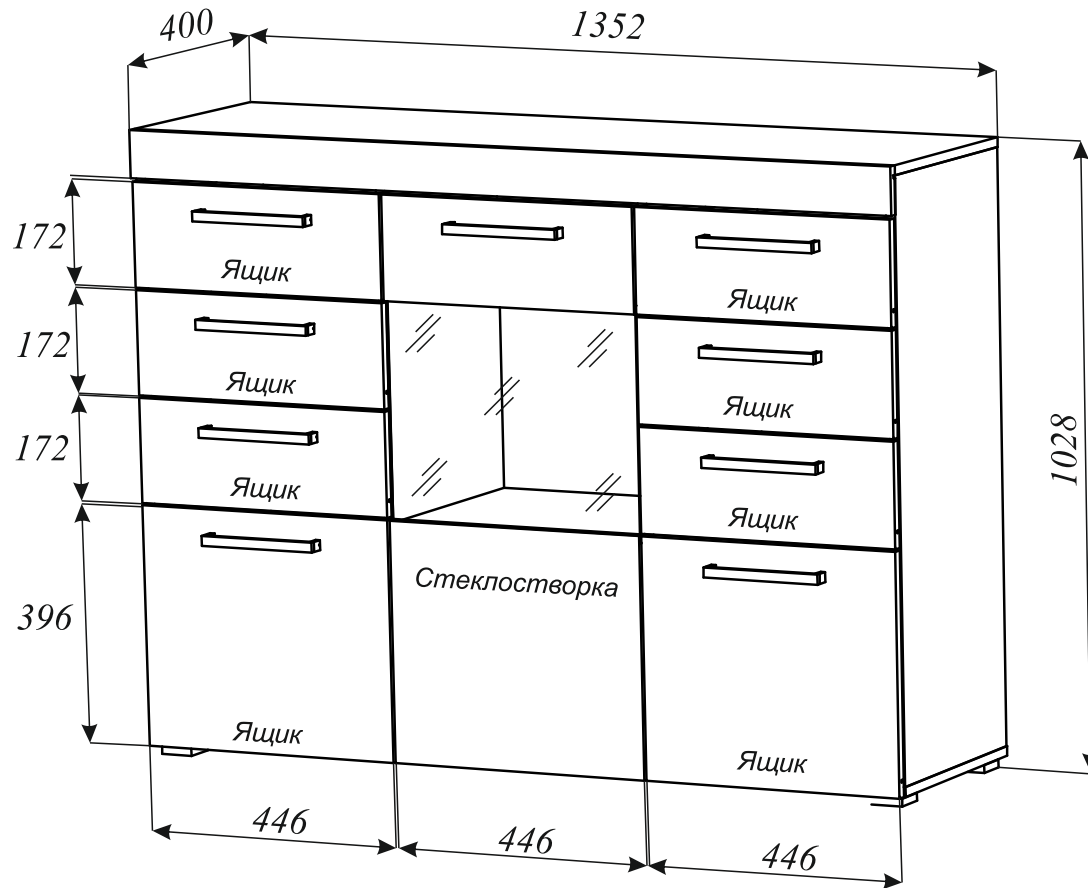

**Комод «БАСТОН»**  
**ШхВхГ 1352x1028x400**

- \* Ручка C18 192 мм черный глянец
- \* Опора квадрат (18\*54\*54) - 5 шт
- \* Стекло тонированное