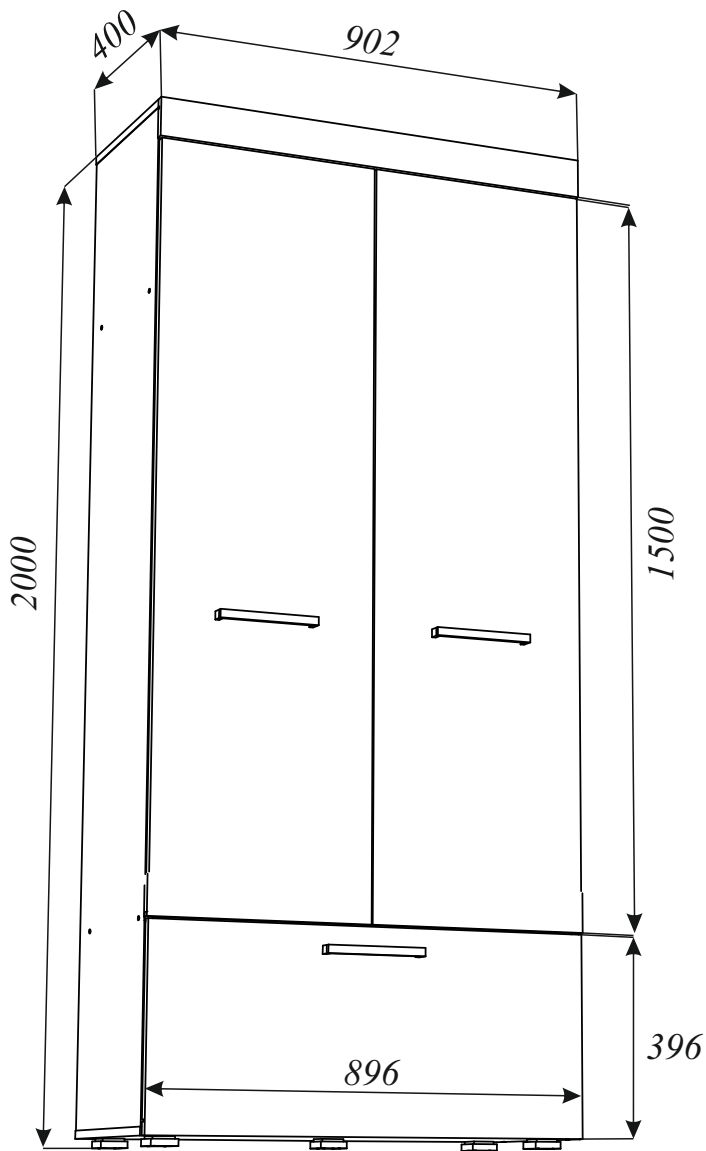

# Шкаф «БАСТОН»

## ШхВхГ 902x2000x400

- \* Ручка C18 192 мм черный глянец
- \* Опора квадрат (18\*54\*54) - 5 шт
- \* Штанга выкатная 288 мм - 1 шт
- \* Внутреннее пространство ящика поделено перегородкой на равные части