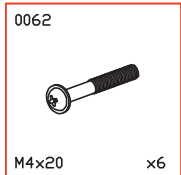

SOLO

Стеллаж

СТЛ.119.00

Поз.	Размер	Кол-во	Упаковка
1	446x370x16	1	пакет 1
2	300x350x16	2	пакет 1
3	300x350x16	1	пакет 1
4	130x370x16	2	пакет 1
5	1184x246x16	1	пакет 2
6	1184x246x16	1	пакет 2
7	220x140x16	1	пакет 2
8	391x266x16	1	пакет 2
9	1010x370x16	1	пакет 1
10	1400x370x16	1	пакет 1
11	1383x370x16	1	пакет 1
12	1010x140x16	1	пакет 2
13	1010x140x16	1	пакет 2
14	356x240x16	2	пакет 1
15	396x294x16	2	пакет 2
16	1178x386x16	1	пакет 1
17	1054x216x16	1	пакет 2
18	1205x385x3	1	пакет 1
19	320x1394x3	1	пакет 1
20	151x1004x3	1	пакет 2