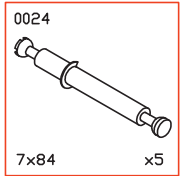

SOLO

Стеллаж

СТЛ.119.00

Поз.	Размер	Кол-во	Упаковка
1	446x370x16	1	пакет 1
2	300x350x16	2	пакет 1
3	300x350x16	1	пакет 1
4	130x370x16	2	пакет 1
5	1184x246x16	1	пакет 2
6	1184x246x16	1	пакет 2
7	220x140x16	1	пакет 2
8	391x266x16	1	пакет 2
9	1010x370x16	1	пакет 1
10	1400x370x16	1	пакет 1
11	1383x370x16	1	пакет 1
12	1010x140x16	1	пакет 2
13	1010x140x16	1	пакет 2
14	356x240x16	2	пакет 1
15	396x294x16	2	пакет 2
16	1178x386x16	1	пакет 1
17	1054x216x16	1	пакет 2
18	1205x385x3	1	пакет 1
19	320x1394x3	1	пакет 1
20	151x1004x3	1	пакет 2