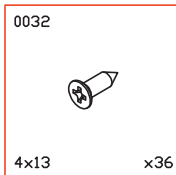

SOLO

Стеллаж

СТЛ.119.00

Поз.	Размер	Кол-во	Упаковка
1	446x370x16	1	пакет 1
2	300x350x16	2	пакет 1
3	300x350x16	1	пакет 1
4	130x370x16	2	пакет 1
5	1184x246x16	1	пакет 2
6	1184x246x16	1	пакет 2
7	220x140x16	1	пакет 2
8	391x266x16	1	пакет 2
9	1010x370x16	1	пакет 1
10	1400x370x16	1	пакет 1
11	1383x370x16	1	пакет 1
12	1010x140x16	1	пакет 2
13	1010x140x16	1	пакет 2
14	356x240x16	2	пакет 1
15	396x294x16	2	пакет 2
16	1178x386x16	1	пакет 1
17	1054x216x16	1	пакет 2
18	1205x385x3	1	пакет 1
19	320x1394x3	1	пакет 1
20	151x1004x3	1	пакет 2