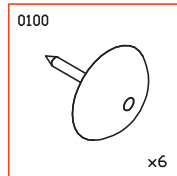

SOLO

Стеллаж

СТЛ.119.00

Поз.	Размер	Кол-во	Упаковка
1	446x370x16	1	пакет 1
2	300x350x16	2	пакет 1
3	300x350x16	1	пакет 1
4	130x370x16	2	пакет 1
5	1184x246x16	1	пакет 2
6	1184x246x16	1	пакет 2
7	220x140x16	1	пакет 2
8	391x266x16	1	пакет 2
9	1010x370x16	1	пакет 1
10	1400x370x16	1	пакет 1
11	1383x370x16	1	пакет 1
12	1010x140x16	1	пакет 2
13	1010x140x16	1	пакет 2
14	356x240x16	2	пакет 1
15	396x294x16	2	пакет 2
16	1178x386x16	1	пакет 1
17	1054x216x16	1	пакет 2
18	1205x385x3	1	пакет 1
19	320x1394x3	1	пакет 1
20	151x1004x3	1	пакет 2