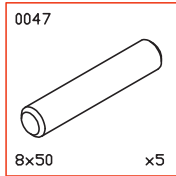

SOLO

Стеллаж

СТЛ.119.00

Поз.	Размер	Кол-во	Упаковка
1	446x370x16	1	пакет 1
2	300x350x16	2	пакет 1
3	300x350x16	1	пакет 1
4	130x370x16	2	пакет 1
5	1184x246x16	1	пакет 2
6	1184x246x16	1	пакет 2
7	220x140x16	1	пакет 2
8	391x266x16	1	пакет 2
9	1010x370x16	1	пакет 1
10	1400x370x16	1	пакет 1
11	1383x370x16	1	пакет 1
12	1010x140x16	1	пакет 2
13	1010x140x16	1	пакет 2
14	356x240x16	2	пакет 1
15	396x294x16	2	пакет 2
16	1178x386x16	1	пакет 1
17	1054x216x16	1	пакет 2
18	1205x385x3	1	пакет 1
19	320x1394x3	1	пакет 1
20	151x1004x3	1	пакет 2