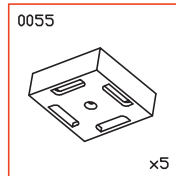

SOLO

Стеллаж

СТЛ.119.00

Поз.	Размер	Кол-во	Упаковка
1	446x370x16	1	пакет 1
2	300x350x16	2	пакет 1
3	300x350x16	1	пакет 1
4	130x370x16	2	пакет 1
5	1184x246x16	1	пакет 2
6	1184x246x16	1	пакет 2
7	220x140x16	1	пакет 2
8	391x266x16	1	пакет 2
9	1010x370x16	1	пакет 1
10	1400x370x16	1	пакет 1
11	1383x370x16	1	пакет 1
12	1010x140x16	1	пакет 2
13	1010x140x16	1	пакет 2
14	356x240x16	2	пакет 1
15	396x294x16	2	пакет 2
16	1178x386x16	1	пакет 1
17	1054x216x16	1	пакет 2
18	1205x385x3	1	пакет 1
19	320x1394x3	1	пакет 1
20	151x1004x3	1	пакет 2