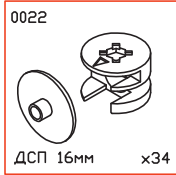

SOLO

Стеллаж

СТЛ.119.00

Поз.	Размер	Кол-во	Упаковка
1	446x370x16	1	пакет 1
2	300x350x16	2	пакет 1
3	300x350x16	1	пакет 1
4	130x370x16	2	пакет 1
5	1184x246x16	1	пакет 2
6	1184x246x16	1	пакет 2
7	220x140x16	1	пакет 2
8	391x266x16	1	пакет 2
9	1010x370x16	1	пакет 1
10	1400x370x16	1	пакет 1
11	1383x370x16	1	пакет 1
12	1010x140x16	1	пакет 2
13	1010x140x16	1	пакет 2
14	356x240x16	2	пакет 1
15	396x294x16	2	пакет 2
16	1178x386x16	1	пакет 1
17	1054x216x16	1	пакет 2
18	1205x385x3	1	пакет 1
19	320x1394x3	1	пакет 1
20	151x1004x3	1	пакет 2