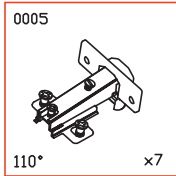

SOLO

Стеллаж

СТЛ.119.00

Поз.	Размер	Кол-во	Упаковка
1	446x370x16	1	пакет 1
2	300x350x16	2	пакет 1
3	300x350x16	1	пакет 1
4	130x370x16	2	пакет 1
5	1184x246x16	1	пакет 2
6	1184x246x16	1	пакет 2
7	220x140x16	1	пакет 2
8	391x266x16	1	пакет 2
9	1010x370x16	1	пакет 1
10	1400x370x16	1	пакет 1
11	1383x370x16	1	пакет 1
12	1010x140x16	1	пакет 2
13	1010x140x16	1	пакет 2
14	356x240x16	2	пакет 1
15	396x294x16	2	пакет 2
16	1178x386x16	1	пакет 1
17	1054x216x16	1	пакет 2
18	1205x385x3	1	пакет 1
19	320x1394x3	1	пакет 1
20	151x1004x3	1	пакет 2