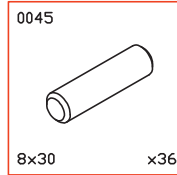

SOLO

Стеллаж

СТЛ.119.00

Поз.	Размер	Кол-во	Упаковка
1	446x370x16	1	пакет 1
2	300x350x16	2	пакет 1
3	300x350x16	1	пакет 1
4	130x370x16	2	пакет 1
5	1184x246x16	1	пакет 2
6	1184x246x16	1	пакет 2
7	220x140x16	1	пакет 2
8	391x266x16	1	пакет 2
9	1010x370x16	1	пакет 1
10	1400x370x16	1	пакет 1
11	1383x370x16	1	пакет 1
12	1010x140x16	1	пакет 2
13	1010x140x16	1	пакет 2
14	356x240x16	2	пакет 1
15	396x294x16	2	пакет 2
16	1178x386x16	1	пакет 1
17	1054x216x16	1	пакет 2
18	1205x385x3	1	пакет 1
19	320x1394x3	1	пакет 1
20	151x1004x3	1	пакет 2