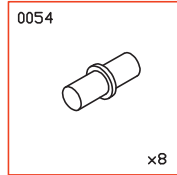

SOLO

Стеллаж

СТЛ.119.00

Поз.	Размер	Кол-во	Упаковка
1	446x370x16	1	пакет 1
2	300x350x16	2	пакет 1
3	300x350x16	1	пакет 1
4	130x370x16	2	пакет 1
5	1184x246x16	1	пакет 2
6	1184x246x16	1	пакет 2
7	220x140x16	1	пакет 2
8	391x266x16	1	пакет 2
9	1010x370x16	1	пакет 1
10	1400x370x16	1	пакет 1
11	1383x370x16	1	пакет 1
12	1010x140x16	1	пакет 2
13	1010x140x16	1	пакет 2
14	356x240x16	2	пакет 1
15	396x294x16	2	пакет 2
16	1178x386x16	1	пакет 1
17	1054x216x16	1	пакет 2
18	1205x385x3	1	пакет 1
19	320x1394x3	1	пакет 1
20	151x1004x3	1	пакет 2