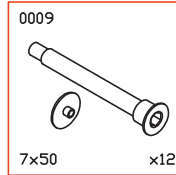

SOLO

Стеллаж

СТЛ.119.00

Поз.	Размер	Кол-во	Упаковка
1	446x370x16	1	пакет 1
2	300x350x16	2	пакет 1
3	300x350x16	1	пакет 1
4	130x370x16	2	пакет 1
5	1184x246x16	1	пакет 2
6	1184x246x16	1	пакет 2
7	220x140x16	1	пакет 2
8	391x266x16	1	пакет 2
9	1010x370x16	1	пакет 1
10	1400x370x16	1	пакет 1
11	1383x370x16	1	пакет 1
12	1010x140x16	1	пакет 2
13	1010x140x16	1	пакет 2
14	356x240x16	2	пакет 1
15	396x294x16	2	пакет 2
16	1178x386x16	1	пакет 1
17	1054x216x16	1	пакет 2
18	1205x385x3	1	пакет 1
19	320x1394x3	1	пакет 1
20	151x1004x3	1	пакет 2