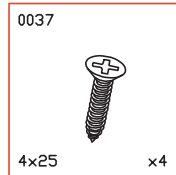

SOLO

Стеллаж

СТЛ.119.00

Поз.	Размер	Кол-во	Упаковка
1	446x370x16	1	пакет 1
2	300x350x16	2	пакет 1
3	300x350x16	1	пакет 1
4	130x370x16	2	пакет 1
5	1184x246x16	1	пакет 2
6	1184x246x16	1	пакет 2
7	220x140x16	1	пакет 2
8	391x266x16	1	пакет 2
9	1010x370x16	1	пакет 1
10	1400x370x16	1	пакет 1
11	1383x370x16	1	пакет 1
12	1010x140x16	1	пакет 2
13	1010x140x16	1	пакет 2
14	356x240x16	2	пакет 1
15	396x294x16	2	пакет 2
16	1178x386x16	1	пакет 1
17	1054x216x16	1	пакет 2
18	1205x385x3	1	пакет 1
19	320x1394x3	1	пакет 1
20	151x1004x3	1	пакет 2