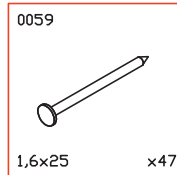

SOLO

Стеллаж

СТЛ.119.00

Поз.	Размер	Кол-во	Упаковка
1	446x370x16	1	пакет 1
2	300x350x16	2	пакет 1
3	300x350x16	1	пакет 1
4	130x370x16	2	пакет 1
5	1184x246x16	1	пакет 2
6	1184x246x16	1	пакет 2
7	220x140x16	1	пакет 2
8	391x266x16	1	пакет 2
9	1010x370x16	1	пакет 1
10	1400x370x16	1	пакет 1
11	1383x370x16	1	пакет 1
12	1010x140x16	1	пакет 2
13	1010x140x16	1	пакет 2
14	356x240x16	2	пакет 1
15	396x294x16	2	пакет 2
16	1178x386x16	1	пакет 1
17	1054x216x16	1	пакет 2
18	1205x385x3	1	пакет 1
19	320x1394x3	1	пакет 1
20	151x1004x3	1	пакет 2