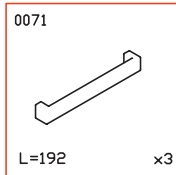

SOLO

Стеллаж

СТЛ.119.00

Поз.	Размер	Кол-во	Упаковка
1	446x370x16	1	пакет 1
2	300x350x16	2	пакет 1
3	300x350x16	1	пакет 1
4	130x370x16	2	пакет 1
5	1184x246x16	1	пакет 2
6	1184x246x16	1	пакет 2
7	220x140x16	1	пакет 2
8	391x266x16	1	пакет 2
9	1010x370x16	1	пакет 1
10	1400x370x16	1	пакет 1
11	1383x370x16	1	пакет 1
12	1010x140x16	1	пакет 2
13	1010x140x16	1	пакет 2
14	356x240x16	2	пакет 1
15	396x294x16	2	пакет 2
16	1178x386x16	1	пакет 1
17	1054x216x16	1	пакет 2
18	1205x385x3	1	пакет 1
19	320x1394x3	1	пакет 1
20	151x1004x3	1	пакет 2