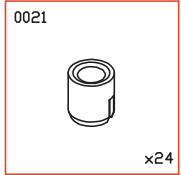

SOLO

Стеллаж

СТЛ.119.00

Поз.	Размер	Кол-во	Упаковка
1	446x370x16	1	пакет 1
2	300x350x16	2	пакет 1
3	300x350x16	1	пакет 1
4	130x370x16	2	пакет 1
5	1184x246x16	1	пакет 2
6	1184x246x16	1	пакет 2
7	220x140x16	1	пакет 2
8	391x266x16	1	пакет 2
9	1010x370x16	1	пакет 1
10	1400x370x16	1	пакет 1
11	1383x370x16	1	пакет 1
12	1010x140x16	1	пакет 2
13	1010x140x16	1	пакет 2
14	356x240x16	2	пакет 1
15	396x294x16	2	пакет 2
16	1178x386x16	1	пакет 1
17	1054x216x16	1	пакет 2
18	1205x385x3	1	пакет 1
19	320x1394x3	1	пакет 1
20	151x1004x3	1	пакет 2