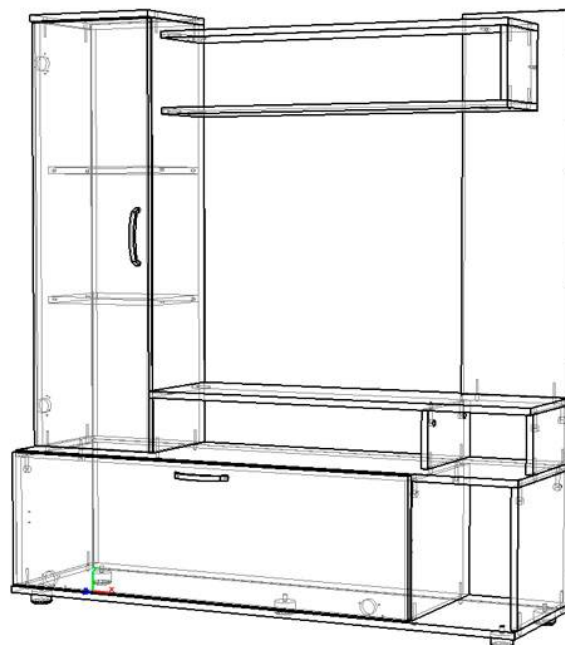

Тумба "TV-2 (А)" (Д1300хВ1445хГ385 мм)

Эргономика:

- Современный стиль, экологичные материалы, надежная и удобная в использовании фурнитура.

Основные материалы:

- Каркас/фасад - ЛДСП «Дуб молочный» (толщина 16 мм)/ ЛДСП «Венге» (толщина 16 мм);
- Задняя стенка – ЛДВП «Дуб молочный» (толщина 3 мм);
- Торцы деталей обработаны кромкой ПВХ толщиной 0,4 мм в цвет ЛДСП .

Лицевая фурнитура:

- Ручка – скоба прямоугольная, цвет матовый металл, длина 137 мм, ширина 16 мм, высота 27 мм, материал – пластик;
- Опоры – ножка круглая, цвет черный, диаметром 50 мм, высота 30 мм, материал – пластик.

Техническое описание

Высота без учета опор 1415 мм, с учетом опор 1445 мм.

Глубина по крышке для места под телевизор 268 мм.

Глубина нижней тумбы по боковине 362 мм.

Глубина открытых полок 202 мм.

Место под TV - Д960хВ660 мм.