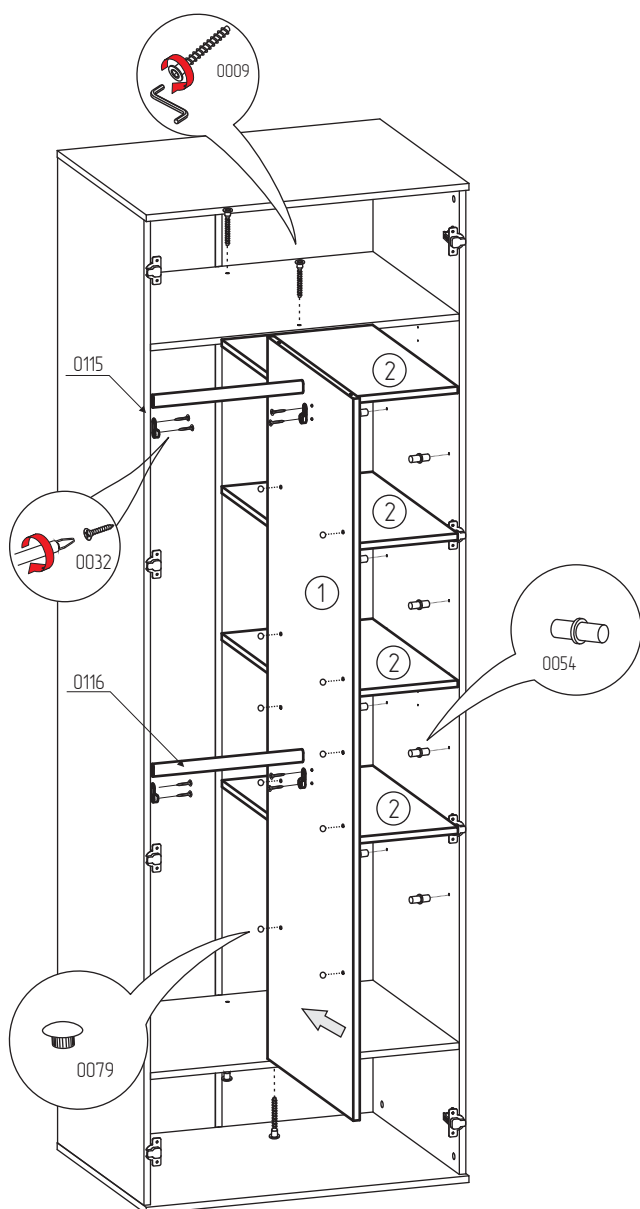

## СТЛ.143.13 Стенка вертикальная, полки

Поз.	Размер	Кол-во	Упаковка
1	1730x574x16	1	пакет 1
2	371x570x16	4	пакет 1

СТЛ.143.12