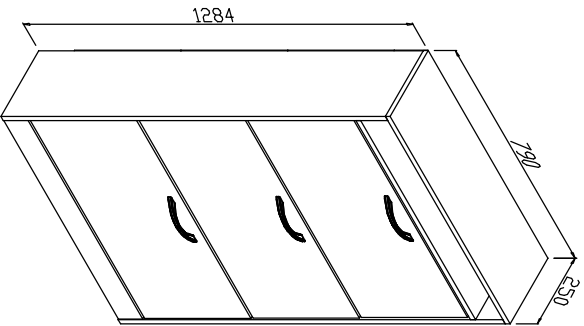

Обувница – 3 ящичка МА-235
Szaflka na buty – 3 szuflady MA-235

ГУЛМБЕР
GULLIVER

1	1268x250x16,5	1
2	1268x250x16,5	1
3	790x250x16,5	1
4	756x250x16,5	1
5	756x80x16,5	1
6	756x80x16,5	1
7	756x80x16,5	1

8	752x350x16,5	3
9	739x148x8,5	3
10	739x148x8,5	3
11	739x90x8,5	3
12	784x350x3,2	3
13	784x110x3,2	1

МА-235

6.

7.

8.

Крепление обшивки
к стене осуществляется
при помощи дюбеля 480