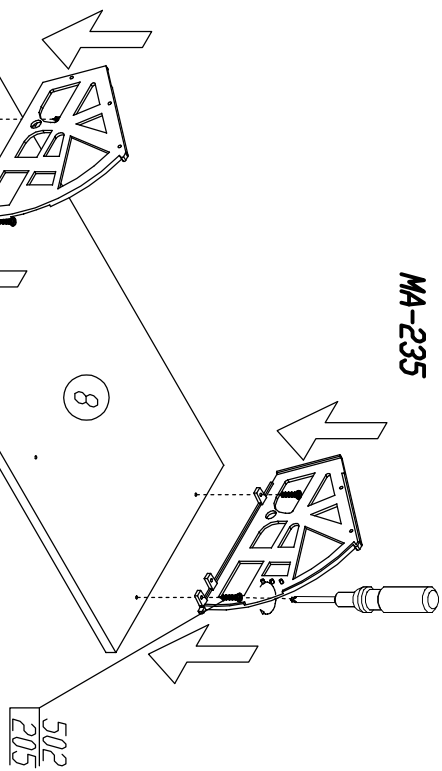

Обувница – 3 ящичка МА-235
Szaflka na buty – 3 szuflady MA-235

ГУЛМБЕР
GULLIVER

1	1268x250x16,5	1
2	1268x250x16,5	1
3	790x250x16,5	1
4	756x250x16,5	1
5	756x80x16,5	1
6	756x80x16,5	1
7	756x80x16,5	1

8	752x350x16,5	3
9	739x148x8,5	3
10	739x148x8,5	3
11	739x90x8,5	3
12	784x350x3,2	3
13	784x110x3,2	1

301	1,6x25	45
205	4x16	42
203	4x25	6
406	7x50	10
410	8x30	14
480	7x70	1
405		3

401		4
409		4
407	L-554	2
9	C-03 L-128	3
502		3

МА-235

3.

4.

5.

ВНИМАНИЕ!!!

Поз. 10, 11 крепить шурупами
только с предварительным
сверлением \varnothing 3 мм

МА-235

6.

7.

8.

Крепление обшивки
к стене осуществляется
при помощи дюбеля 480