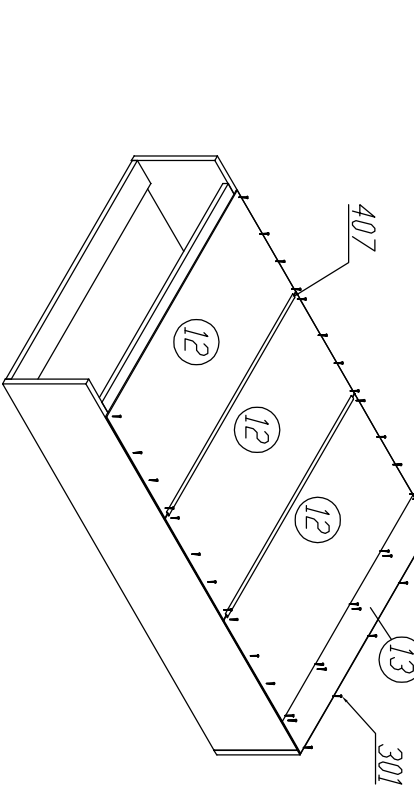

Обувница – 3 ящичка МА-235
Szaflka na buty – 3 szuflady MA-235

ГУЛМБЕР
GULLIVER

1	1268x250x16,5	1
2	1268x250x16,5	1
3	790x250x16,5	1
4	756x250x16,5	1
5	756x80x16,5	1
6	756x80x16,5	1
7	756x80x16,5	1

8	752x350x16,5	3
9	739x148x8,5	3
10	739x148x8,5	3
11	739x90x8,5	3
12	784x350x3,2	3
13	784x110x3,2	1

301	1,6x25	45
205	4x16	42
203	4x25	6
406	7x50	10
410	8x30	14
480	7x70	1
405		3

401		4
409		4
407	L-554	2
9	C-03 L-128	3
502		3

МА-235

3.

4.

5.

ВНИМАНИЕ!!!

Поз. 10, 11 крепить шурупами
только с предварительным
сверлением \varnothing 3 мм

МА-235

6.

7.

8.

Крепление обшивки
к стене осуществляется
при помощи дюбеля 480