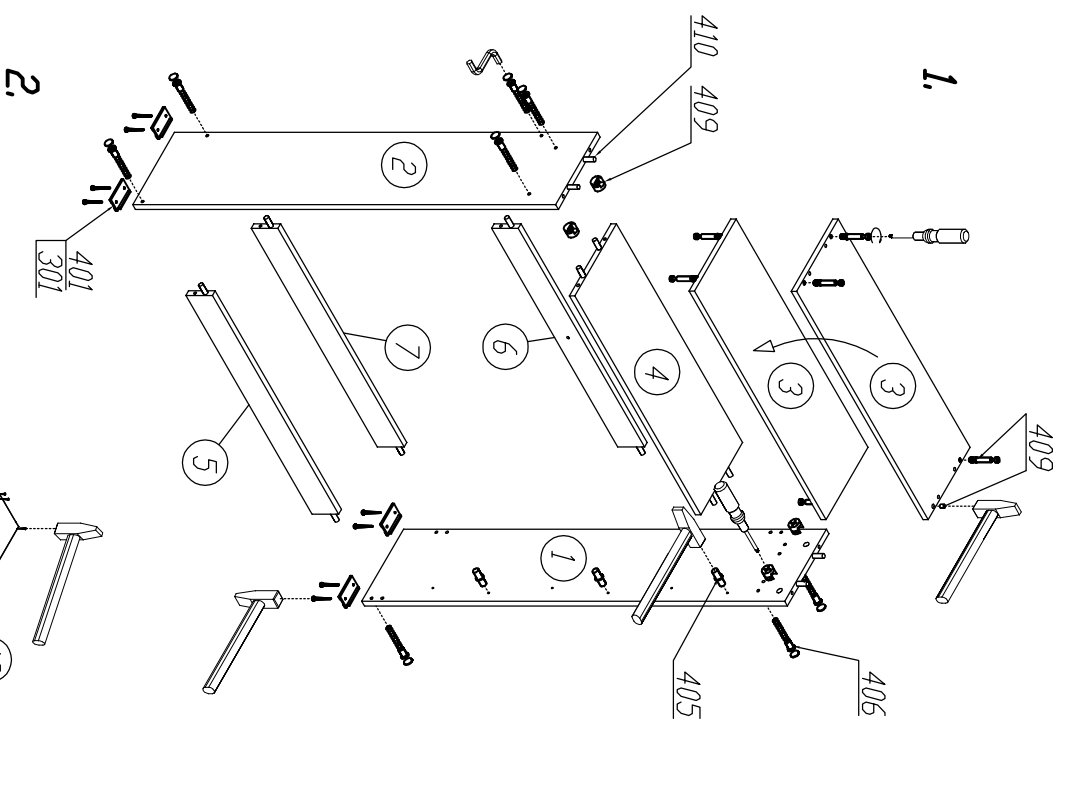

Обувница – 3 ящичка МА-235
Szaflka na buty – 3 szuflady MA-235

ГУЛМБЕР
GULLIVER

1	1268x250x16,5	1
2	1268x250x16,5	1
3	790x250x16,5	1
4	756x250x16,5	1
5	756x80x16,5	1
6	756x80x16,5	1
7	756x80x16,5	1

8	752x350x16,5	3
9	739x148x8,5	3
10	739x148x8,5	3
11	739x90x8,5	3
12	784x350x3,2	3
13	784x110x3,2	1

301	1,6x25	45
205	4x16	42
203	4x25	6
406	7x50	10
410	8x30	14
480	7x70	1
405		3

401		4
409		4
407	L-554	2
9	C-03 L-128	3
502		3

МА-235

3.

4.

5.

ВНИМАНИЕ!!!

Поз. 10, 11 крепить шурупами
только с предварительным
сверлением \varnothing 3 мм

МА-235

6.

7.

8.

Крепление обшивки
к стене осуществляется
при помощи дюбеля 480