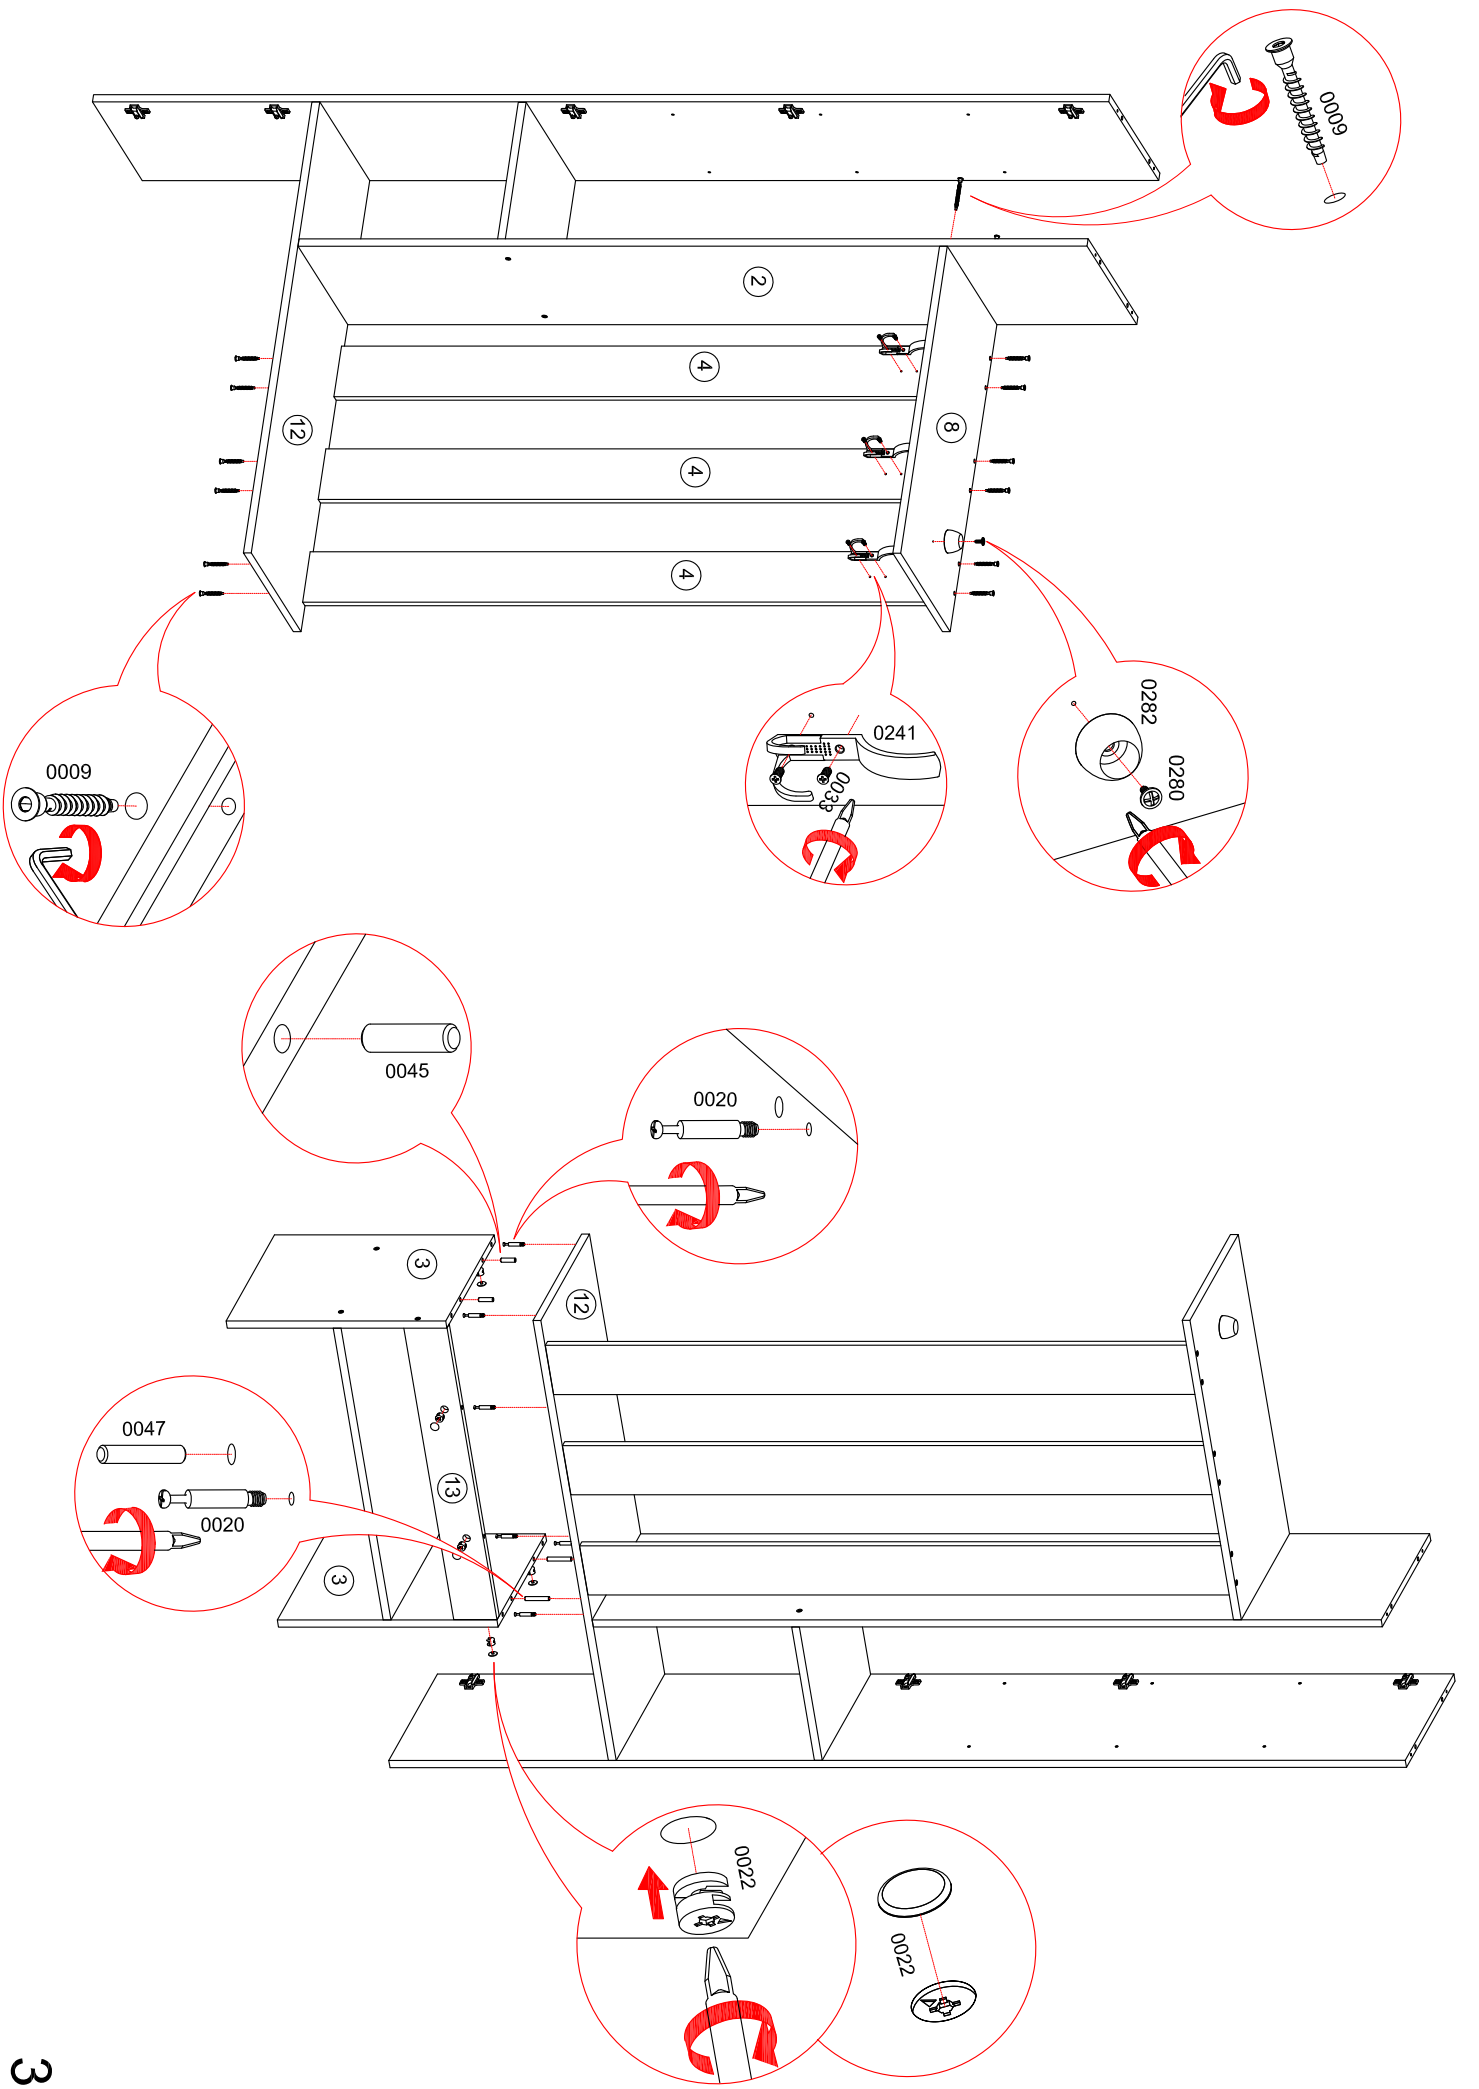

Прихожая "БРУНО" СТЛ.317.01

| | | | | | | | | | | | | | | | | | | | |
|------|---|--------|----------|---|--|--------|----------|---|-------------|--------|---|---|-------------|--|--|--|-------------|--------|----------|
| 0059 |  | x78 | 0280 |  | 4x16 | x2 | 0032 |  | 4x13 | x10 | 0033 |  | 4x16 | x12 | 0030 |  | 4x25 | x4 | |
| 0009 |  | 7x50 | x38 | 0241 |  | x3 | 0055 |  | x5 | 0005 |  | H=2 | x5 | 0228 |  | x3 | | | |
| 0054 |  | x12 | 0219 |  | 128 mm | x2 | 0020 |  | x6 | 0022 |  | x6 | 0281 |  | L=285mm | x1 | | | |
| 0282 |  | x2 | 0045 |  | 8x30 | x18 | 0047 |  | 8x50 | x2 | | | | | | | | | |
| Поз. | Размер | Кол-во | Упаковка | Поз. | Размер | Кол-во | Упаковка | Поз. | Размер | Кол-во | Упаковка | Поз. | Размер | Кол-во | Упаковка | Поз. | Размер | Кол-во | Упаковка |
| 1 | 2092x350x16 | 1 | пакет 1 | 9 | 2118x320x3 | 1 | пакет 1 | 10 | 674x239x3 | 2 | пакет 2 | 11 | 1000x350x16 | 1 | пакет 2 | 12 | 983x350x16 | 1 | пакет 2 |
| 2 | 1624x349x16 | 1 | пакет 1 | 10 | 674x239x3 | 2 | пакет 2 | 11 | 1000x350x16 | 1 | пакет 2 | 12 | 983x350x16 | 1 | пакет 2 | 13 | 89x652x16 | 1 | пакет 2 |
| 3 | 452x349x16 | 2 | пакет 1 | 11 | 1000x350x16 | 1 | пакет 2 | 12 | 983x350x16 | 1 | пакет 2 | 13 | 89x652x16 | 1 | пакет 2 | 14 | 296x340x16 | 3 | пакет 2 |
| 4 | 110x1320x16 | 3 | пакет 1 | 12 | 983x350x16 | 1 | пакет 2 | 13 | 89x652x16 | 1 | пакет 2 | 14 | 296x340x16 | 3 | пакет 2 | 15 | 480x326x16 | 1 | пакет 2 |
| 5 | 652x348x16 | 1 | пакет 2 | 13 | 89x652x16 | 1 | пакет 2 | 14 | 296x340x16 | 3 | пакет 2 | 15 | 480x326x16 | 1 | пакет 2 | 16 | 1228x326x21 | 1 | пакет 3 |
| 6 | 298x348x16 | 1 | пакет 1 | 14 | 296x340x16 | 3 | пакет 2 | 15 | 480x326x16 | 1 | пакет 2 | 16 | 1228x326x21 | 1 | пакет 3 | | | | |
| 7 | 1000x350x16 | 1 | пакет 2 | 15 | 480x326x16 | 1 | пакет 2 | | | | | | | | | | | | |
| 8 | 669x348x16 | 1 | пакет 2 | 16 | 1228x326x21 | 1 | пакет 3 | | | | | | | | | | | | |

Ø 5 СКВ.
Дюбельгитль