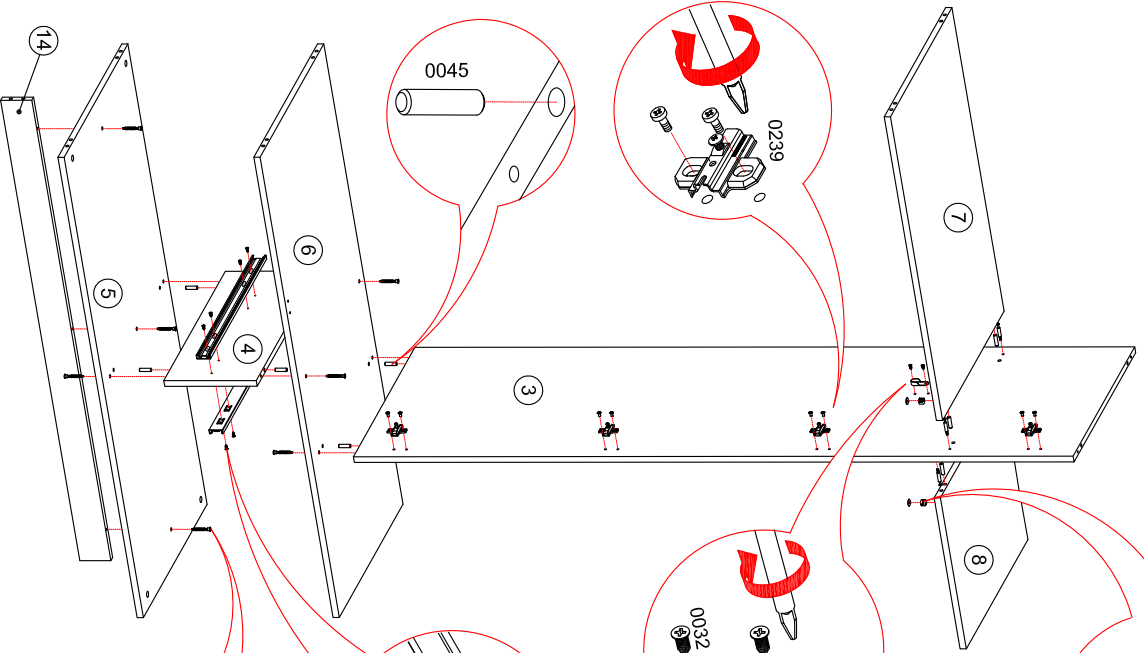

# Шкаф 3-х дверный "ТИФАНИ"

## СТЛ.305.02

0059		x170	0026		3,5x13	x20	0025		3,5x20	x8	0032		4x13	x28	0037		4x25	x8	0039		4x35	x16	0064		M4x30	x3			
0067		M4x40	0009		7x50	x15	0079		Ø5	x3	0083		L=500	x2	0240		329,17,603	x8	0241		H=9	329,81,590	x8	0238		316,30,501	x4		
0239		H=6	0101			x6	0054			x14	0242		64 mm	x2	0243			x3	0095		L=319 mm x1	L=1515 mm x1	0020			x16			
0022		x16	0045		8x30	x46	0116		L=841 mm x 1		0115			x2															
Плоз	Размер	Кол-во	Упаковка	Плоз	Размер	Кол-во	Упаковка	Плоз	Размер	Кол-во	Упаковка	Плоз	Размер	Кол-во	Упаковка	Плоз	Размер	Кол-во	Упаковка	Плоз	Размер	Кол-во	Упаковка	Плоз	Размер	Кол-во	Упаковка		
1	2202x606x24	1	пакет 1	8	422x554x16	1	пакет 2	15	420x544x16	3	пакет 2	16	1846x422x20	3	пакет 3	17	232x634x20	2	пакет 4	18	571x162x16	2	пакет 2	19	571x162x16	2	пакет 2		
2	2202x606x24	1	пакет 1	9	1874x443x3	1	пакет 1	16	1846x422x20	3	пакет 3	17	232x634x20	2	пакет 4	18	571x162x16	2	пакет 2	19	571x162x16	2	пакет 2	20	500x178x16	4	пакет 2		
3	1852x554x16	1	пакет 1	10	1874x443x3	2	пакет 1	17	232x634x20	2	пакет 4	18	571x162x16	2	пакет 2	19	571x162x16	2	пакет 2	20	500x178x16	4	пакет 2	21	585x496x3	2	пакет 2		
4	238x554x16	1	пакет 1	11	1312x260x3	1	пакет 1	18	571x162x16	2	пакет 2	19	571x162x16	2	пакет 2	20	500x178x16	4	пакет 2	21	585x496x3	2	пакет 2						
5	1286x575x16	1	пакет 2	12	1366x625x16	1	пакет 2	19	571x162x16	2	пакет 2	20	500x178x16	4	пакет 2	21	585x496x3	2	пакет 2										
6	1286x575x16	1	пакет 2	13	500x50x8	2	пакет 2	20	500x178x16	4	пакет 2	21	585x496x3	2	пакет 2														
7	848x554x16	1	пакет 2	14	1286x80x16	1	пакет 2																						

Установка петли  
№0238 с  
ответной планкой  
№0239

Установка петли  
№0240 с  
ответной планкой  
№ 0241