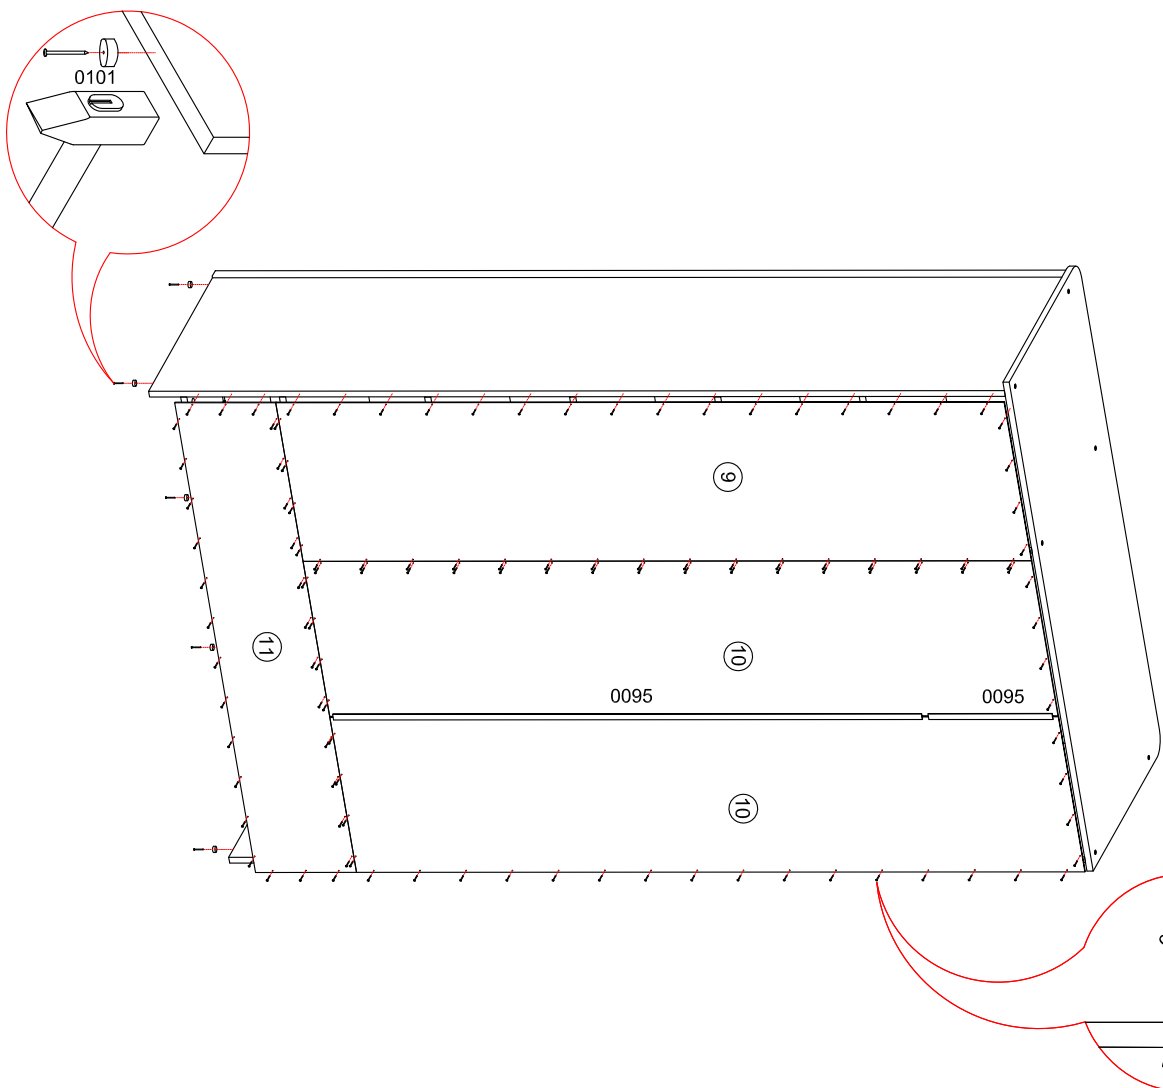

# Шкаф 3-х дверный "ТИФАНИ"

## СТЛ.305.02

0059		x170	0026		3,5x13	x20	0025		3,5x20	x8	0032		4x13	x28	0037		4x25	x8	0039		4x35	x16	0064		M4x30	x3			
0067		M4x40	0009		7x50	x15	0079		Ø5	x3	0083		L=500	x2	0240		329,17,603	x8	0241		H=9	329,81,590	x8	0238		316,30,501	x4		
0239		H=6	0101			x6	0054			x14	0242		64 mm	x2	0243			x3	0095		L=319 mm x1	L=1515 mm x1	0020			x16			
0022		x16	0045		8x30	x46	0116		L=841 mm x 1		0115			x2															
Плоз	Размер	Кол-во	Упаковка	Плоз	Размер	Кол-во	Упаковка	Плоз	Размер	Кол-во	Упаковка	Плоз	Размер	Кол-во	Упаковка	Плоз	Размер	Кол-во	Упаковка	Плоз	Размер	Кол-во	Упаковка	Плоз	Размер	Кол-во	Упаковка		
1	2202x606x24	1	пакет 1	8	422x554x16	1	пакет 2	15	420x544x16	3	пакет 2	16	1846x422x20	3	пакет 3	17	232x634x20	2	пакет 4	18	571x162x16	2	пакет 2	19	571x162x16	2	пакет 2		
2	2202x606x24	1	пакет 1	9	1874x443x3	1	пакет 1	16	1846x422x20	3	пакет 3	17	232x634x20	2	пакет 4	18	571x162x16	2	пакет 2	19	571x162x16	2	пакет 2	20	500x178x16	4	пакет 2		
3	1852x554x16	1	пакет 1	10	1874x443x3	2	пакет 1	17	232x634x20	2	пакет 4	18	571x162x16	2	пакет 2	19	571x162x16	2	пакет 2	20	500x178x16	4	пакет 2	21	585x496x3	2	пакет 2		
4	238x554x16	1	пакет 1	11	1312x260x3	1	пакет 1	18	571x162x16	2	пакет 2	19	571x162x16	2	пакет 2	20	500x178x16	4	пакет 2	21	585x496x3	2	пакет 2						
5	1286x575x16	1	пакет 2	12	1366x625x16	1	пакет 2	19	571x162x16	2	пакет 2	20	500x178x16	4	пакет 2	21	585x496x3	2	пакет 2										
6	1286x575x16	1	пакет 2	13	500x50x8	2	пакет 2	20	500x178x16	4	пакет 2	21	585x496x3	2	пакет 2														
7	848x554x16	1	пакет 2	14	1286x80x16	1	пакет 2																						

Установка петли  
№0238 с  
ответной планкой  
№0239

Установка петли  
№0240 с  
ответной планкой  
№ 0241