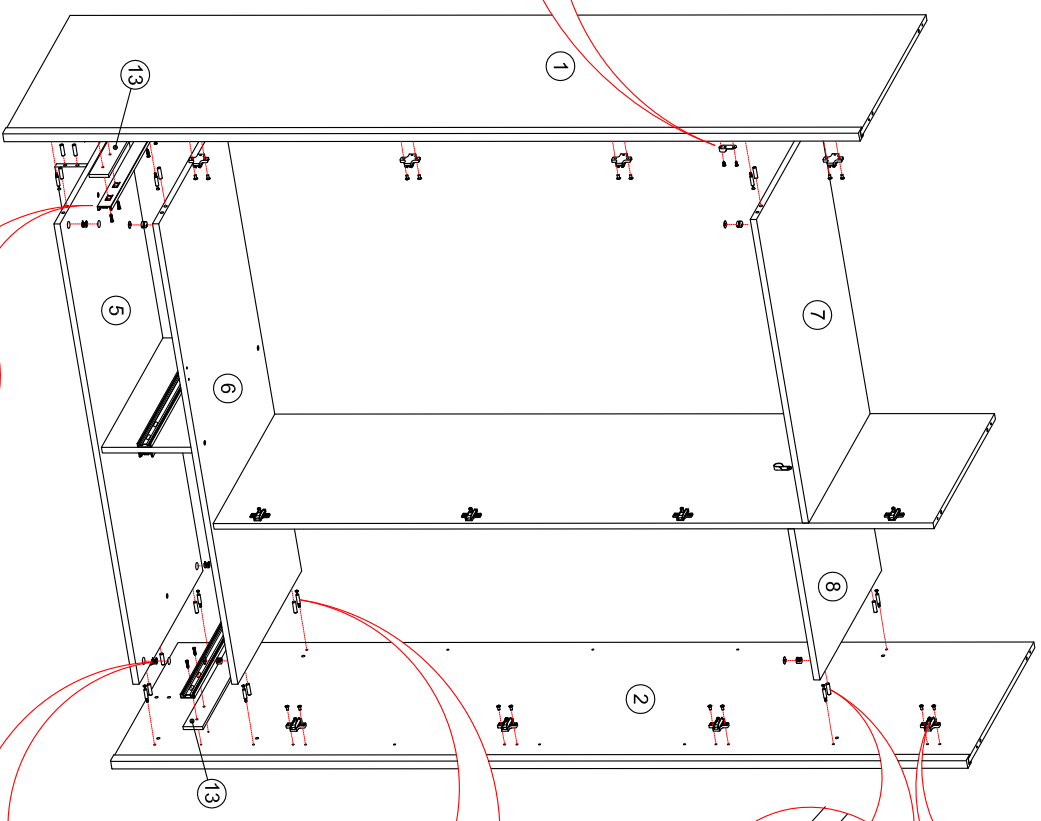

# Шкаф 3-х дверный "ТИФАНИ"

## СТЛ.305.02

0059		x170	0026		3,5x13	x20	0025		3,5x20	x8	0032		4x13	x28	0037		4x25	x8	0039		4x35	x16	0064		M4x30	x3			
0067		M4x40	0009		7x50	x15	0079		Ø5	x3	0083		L=500	x2	0240		329,17,603	x8	0241		H=9	329,81,590	x8	0238		316,30,501	x4		
0239		H=6	0101			x6	0054			x14	0242		64 mm	x2	0243			x3	0095		L=319 mm x1	L=1515 mm x1	0020			x16			
0022		x16	0045		8x30	x46	0116		L=841 mm x 1		0115			x2															
Плоз	Размер	Кол-во	Упаковка	Плоз	Размер	Кол-во	Упаковка	Плоз	Размер	Кол-во	Упаковка	Плоз	Размер	Кол-во	Упаковка	Плоз	Размер	Кол-во	Упаковка	Плоз	Размер	Кол-во	Упаковка	Плоз	Размер	Кол-во	Упаковка		
1	2202x606x24	1	пакет 1	8	422x554x16	1	пакет 2	15	420x544x16	3	пакет 2	16	1846x422x20	3	пакет 3	17	232x634x20	2	пакет 4	18	571x162x16	2	пакет 2	19	571x162x16	2	пакет 2		
2	2202x606x24	1	пакет 1	9	1874x443x3	1	пакет 1	16	1846x422x20	3	пакет 3	17	232x634x20	2	пакет 4	18	571x162x16	2	пакет 2	19	571x162x16	2	пакет 2	20	500x178x16	4	пакет 2		
3	1852x554x16	1	пакет 1	10	1874x443x3	2	пакет 1	17	232x634x20	2	пакет 4	18	571x162x16	2	пакет 2	19	571x162x16	2	пакет 2	20	500x178x16	4	пакет 2	21	585x496x3	2	пакет 2		
4	238x554x16	1	пакет 1	11	1312x260x3	1	пакет 1	18	571x162x16	2	пакет 2	19	571x162x16	2	пакет 2	20	500x178x16	4	пакет 2	21	585x496x3	2	пакет 2						
5	1286x575x16	1	пакет 2	12	1366x625x16	1	пакет 2	19	571x162x16	2	пакет 2	20	500x178x16	4	пакет 2	21	585x496x3	2	пакет 2										
6	1286x575x16	1	пакет 2	13	500x50x8	2	пакет 2	20	500x178x16	4	пакет 2	21	585x496x3	2	пакет 2														
7	848x554x16	1	пакет 2	14	1286x80x16	1	пакет 2																						

Установка петли  
№0238 с  
ответной планкой  
№0239

Установка петли  
№0240 с  
ответной планкой  
№ 0241